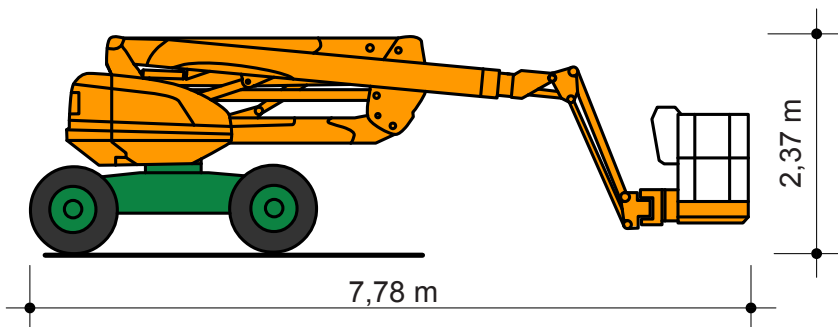

# SGT 18 A Selbstfahrende Arbeitsbühne

mit Diesel- und Allradantrieb

# CRAMER

Arbeits-  
Bühnen®

Arbeitshöhe:	17,65 m
Plattformhöhe:	15,65 m
seitl. Reichweite:	10,60 m
Korbnutzlast:	230 kg
Korbgröße:	0,80 x 1,80 m
	schwenkbarer Korb 180°
Standbreite in Arbeitsstellung:	2,30 m

Fahrzeuglänge:	7,78 m
Breite:	2,30 m
Höhe:	2,37 m
Gewicht:	8,09 to

Antrieb: Diesel, Allradantrieb,  
Allradlenkung