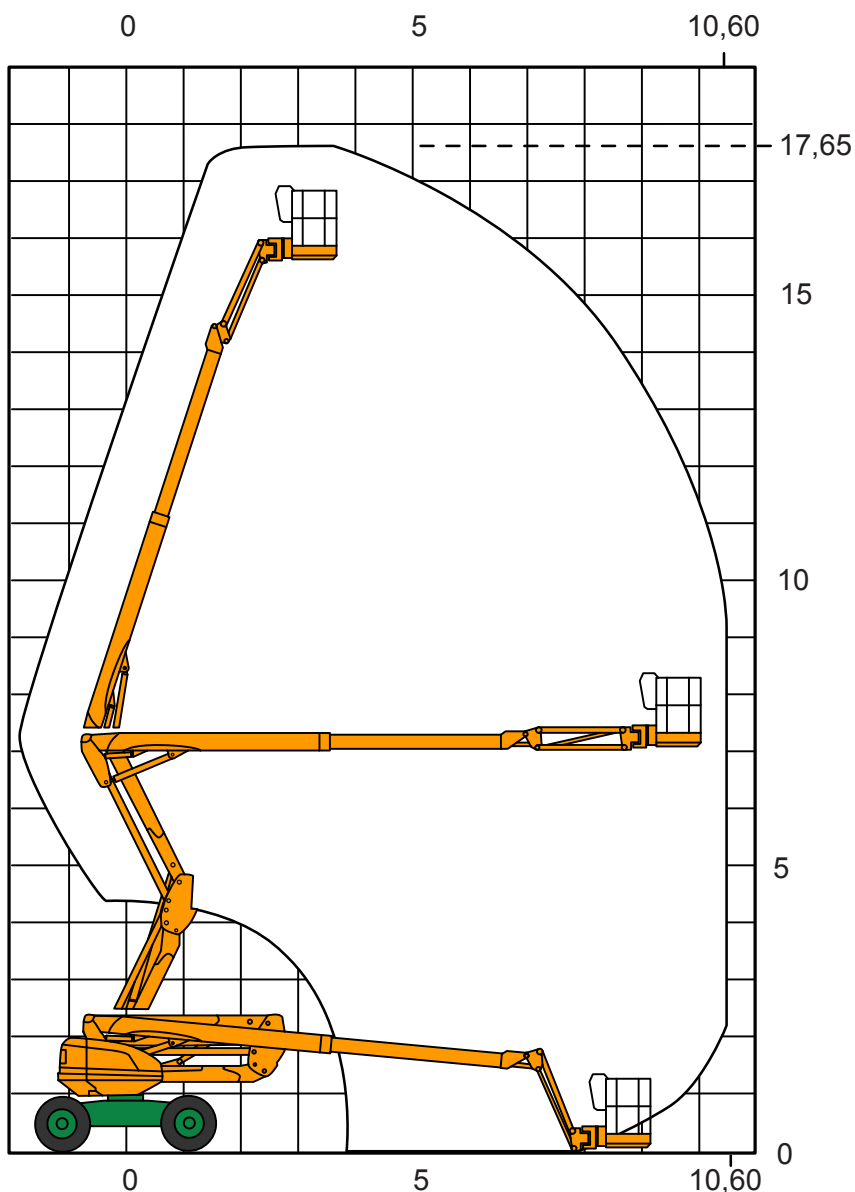

# SGT 18 A Selbstfahrende Arbeitsbühne

mit Diesel- und Allradantrieb

# CRAMER

Arbeits-  
Bühnen®

Arbeitshöhe:	17,65 m
Plattformhöhe:	15,65 m
seitl. Reichweite:	10,60 m
Korbnutzlast:	230 kg
Korbgröße:	0,80 x 1,80 m
	schwenkbarer Korb 180°
Standbreite in Arbeitsstellung:	2,30 m

Fahrzeuglänge:	7,78 m
Breite:	2,30 m
Höhe:	2,37 m
Gewicht:	8,09 to

Antrieb: Diesel, Allradantrieb,  
Allradlenkung