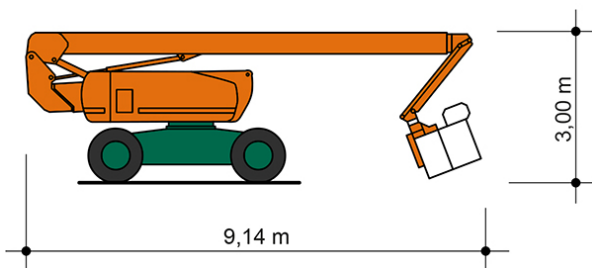

SELBSTFAHRENDE GELENKTELESKOP-ARBEITSBÜHNE SGT 26 KA

mit Korbarm

Web:

www.cramer-arbeitsbuehnen.de

Telefon:

Brückenuntersichtgeräte: 02304 / 933-666

Arbeitsbühnen: 02304 / 933-555

Schulungen: 02304 / 933-588

Artikelnummer: SGT 26 KA

Kategorie: [Teleskop-Arbeitsbühnen mieten](#)

ADDITIONAL INFORMATION

Arbeitshöhe (m)	26.38
Korb schwenkbar (°)	160
Plattformhöhe (m)	24.38
max. seitliche Reichweite (m)	18.28
Korbbreite (m)	0.76
Korblänge (m)	1.83
max. Korbnutzlast (kg)	227
max. Personenzahl	2
Stützen vorhanden	Nein
Auskragung Oberwagen (m)	2.24
Standbreite (m) in Fahrstellung	2.49
Fahrzeuglänge (m)	9.14
Breite (m)	2.49
Höhe (m)	3
Gewicht (kg)	17010
Antrieb	Diesel
Allrad	Ja
Bodenbeschaffenheit	gerade/befestigt, unbefestigt
Einsatzbereich	außen, innen
Nicht markierende Reifen	Nein
Arbeitsbereich	senkrecht nach oben, über Hindernisse nach oben, über hochgelegene Hindernisse nach oben
Passendes Schulungsangebot	IPAF Bedienschulung (3b)
Hersteller	Genie
Hersteller-Typ	Z80/60