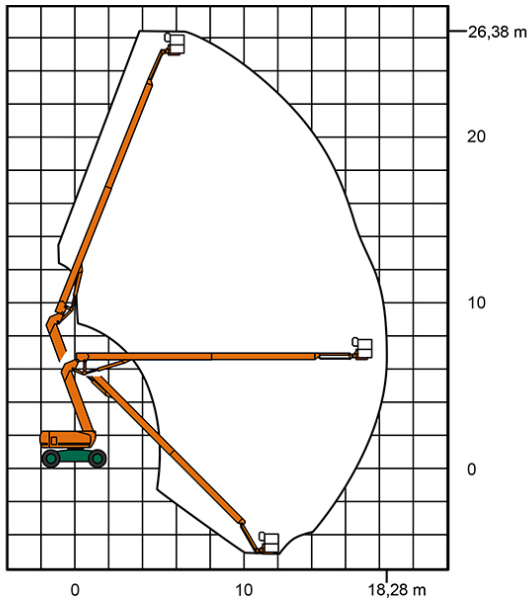

SELBSTFAHRENDE GELENKTELESKOP-ARBEITSBÜHNE SGT 26 KA

mit Korbarm

Web:

www.cramer-arbeitsbuehnen.de

Telefon:

Brückenuntersichtgeräte: 02304 / 933-666

Arbeitsbühnen: 02304 / 933-555

Schulungen: 02304 / 933-588

Artikelnummer: SGT 26 KA

Kategorie: [Teleskop-Arbeitsbühnen mieten](#)

ADDITIONAL INFORMATION

Arbeitshöhe (m)	26.38
Korb schwenkbar (°)	160
Plattformhöhe (m)	24.38
max. seitliche Reichweite (m)	18.28
Korbbreite (m)	0.76
Korblänge (m)	1.83
max. Korbnutzlast (kg)	227
max. Personenzahl	2
Stützen vorhanden	Nein
Auskragung Oberwagen (m)	2.24
Standbreite (m) in Fahrstellung	2.49
Fahrzeuglänge (m)	9.14
Breite (m)	2.49
Höhe (m)	3
Gewicht (kg)	17010
Antrieb	Diesel
Allrad	Ja
Bodenbeschaffenheit	gerade/befestigt, unbefestigt
Einsatzbereich	außen, innen
Nicht markierende Reifen	Nein
Arbeitsbereich	senkrecht nach oben, über Hindernisse nach oben, über hochgelegene Hindernisse nach oben
Passendes Schulungsangebot	IPAF Bedienschulung (3b)
Hersteller	Genie
Hersteller-Typ	Z80/60