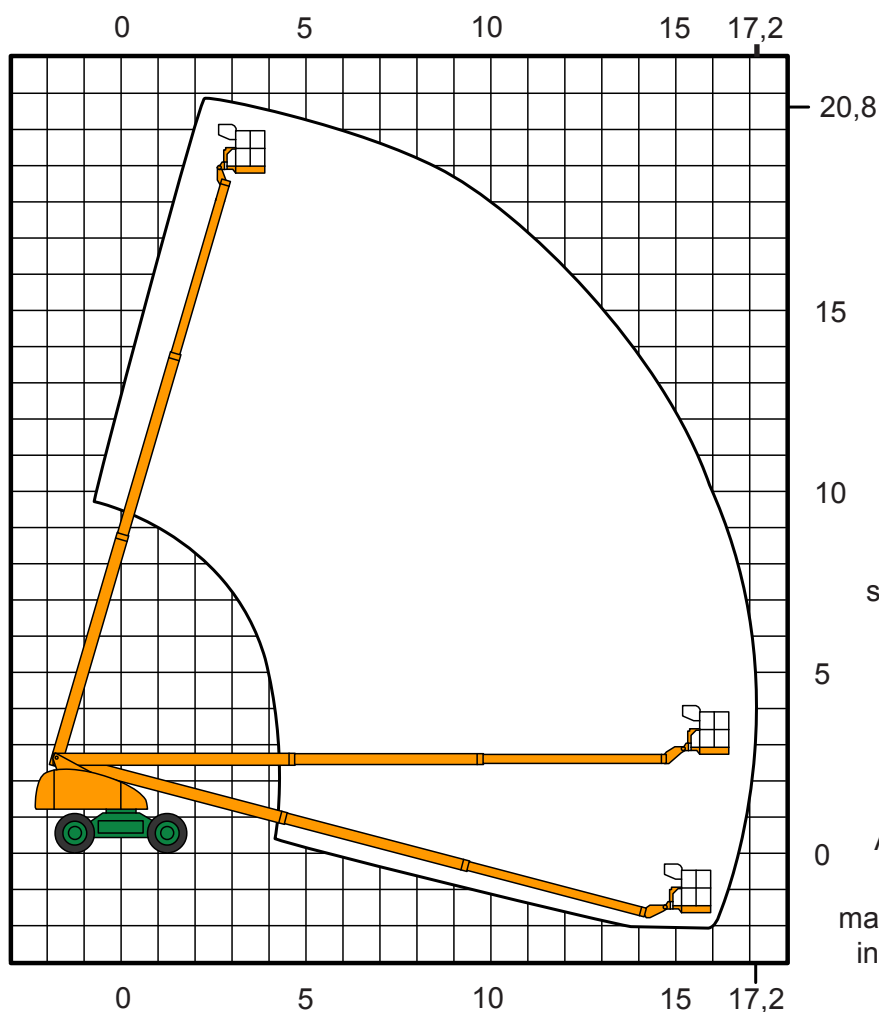

ST 21 A Selbstfahrende Arbeitsbühne

mit Diesel- und Allradantrieb

CRAMER

Arbeits-
Bühnen®

Arbeitshöhe:	20,80 m
Plattformhöhe:	18,80 m
seitl. Reichweite:	17,20 m
Korbnutzlast:	230 kg
Korbgröße:	0,80 x 1,80 m
schwenkbarer Korb 180°	
Standbreite in Fahrtstellung:	2,48 m
Auskragung des Oberwagens:	1,10 m
max. Gesamtbreite in Arbeitsstellung:	3,58 m

Fahrzeuglänge:	9,10 m
Breite:	2,48 m
Höhe:	2,86 m
Gewicht:	11,75 t
Antrieb:	Diesel, Allradantrieb