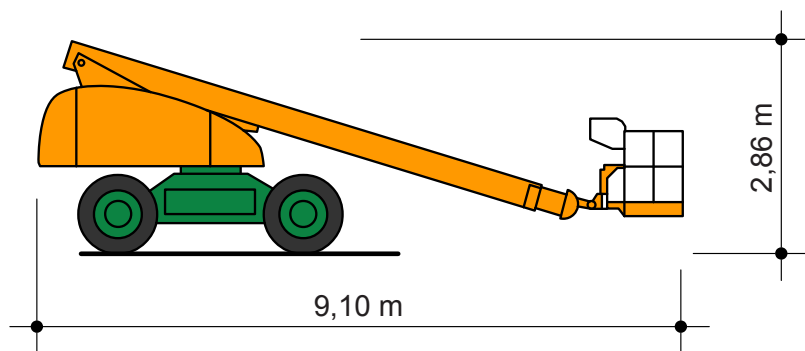

ST 21 A Selbstfahrende Arbeitsbühne

mit Diesel- und Allradantrieb

CRAMER

Arbeits-
Bühnen®

Arbeitshöhe:	20,80 m
Plattformhöhe:	18,80 m
seitl. Reichweite:	17,20 m
Korbnutzlast:	230 kg
Korbgröße:	0,80 x 1,80 m
schwenkbarer Korb 180°	
Standbreite in Fahrtstellung:	2,48 m
Auskragung des Oberwagens:	1,10 m
max. Gesamtbreite in Arbeitsstellung:	3,58 m

Fahrzeuglänge:	9,10 m
Breite:	2,48 m
Höhe:	2,86 m
Gewicht:	11,75 t
Antrieb:	Diesel, Allradantrieb