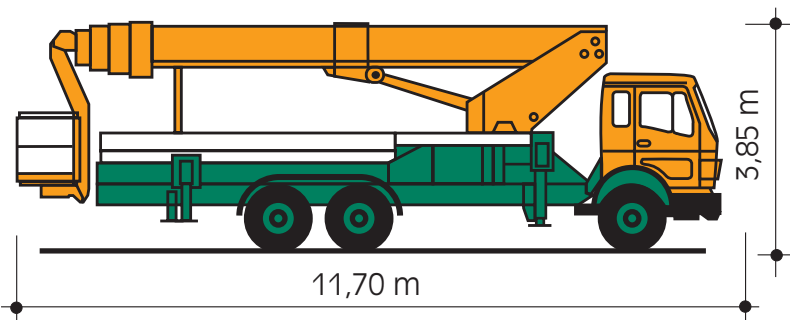

T 42 A LKW-Arbeitsbühne

mit Allradantrieb

CRAMER

Arbeits-
Bühnen®

Arbeitshöhe:	42,50 m
Plattformhöhe:	40,50 m
seitl. Reichweite:	25,00 m
Korbnutzlast:	265/100 kg
Korbgröße:	1,00 x 1,70 m
schwenkbarer Wechselkorb	
Abstützbreite:	2,10 - 5,45 m
Abstützbreite bis Außenkante	
Stützenteller:	2,50 - 5,85 m

Fahrzeuglänge:	11,70 m
Breite:	2,50 m
Höhe:	3,85 m
Gewicht:	20,00 to

Allradantrieb, Breitreifen
Führerschein Kl. 2 (LKW)