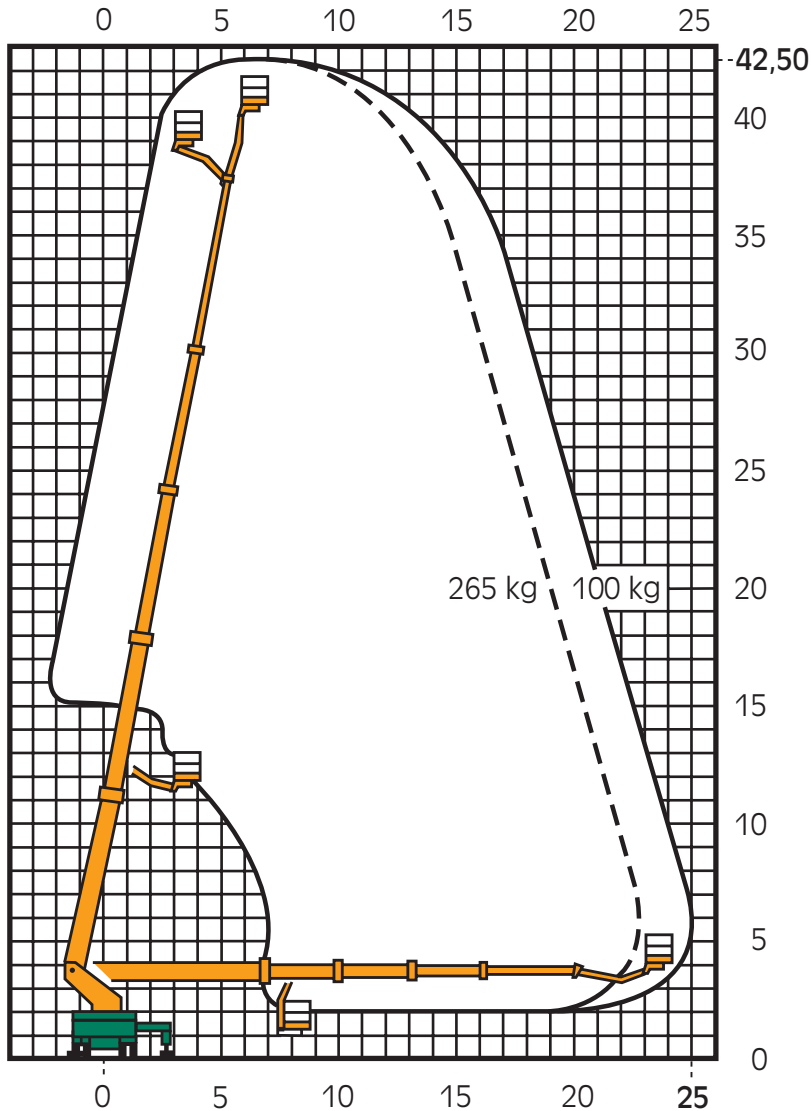

T 42 A LKW-Arbeitsbühne

mit Allradantrieb

CRAMER

Arbeits-
Bühnen®

Arbeitshöhe:	42,50 m
Plattformhöhe:	40,50 m
seitl. Reichweite:	25,00 m
Korbnutzlast:	265/100 kg
Korbgröße:	1,00 x 1,70 m
schwenkbarer Wechselkorb	
Abstützbreite:	2,10 - 5,45 m
Abstützbreite bis Außenkante	
Stützenteller:	2,50 - 5,85 m

Fahrzeuglänge:	11,70 m
Breite:	2,50 m
Höhe:	3,85 m
Gewicht:	20,00 to

Allradantrieb, Breitreifen
Führerschein Kl. 2 (LKW)