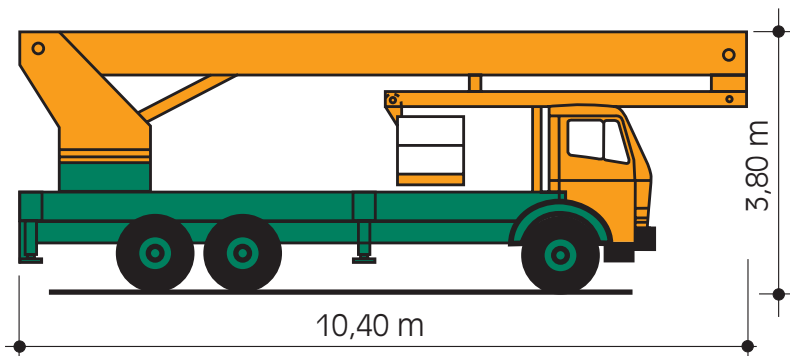

Arbeitshöhe:	28,00 m
Plattformhöhe:	26,00 m
seitl. Reichweite:	24,80 m
Korbnutzlast:	300 kg
Korbgröße:	0,90 x 1,20 m
schwenkbarer Wechselkorb	
Abstützbreite	
einseitig:	3,00 m
beidseitig:	4,00 m
Abstützbreite bis Außenkante	
Stützenteller:	
einseitig:	3,50 m
beidseitig:	4,50 m

Fahrzeuglänge:	10,40 m
Breite:	2,50 m
Höhe :	3,80 m
Gewicht:	25,00 to

Führerschein Kl. 2 (LKW)