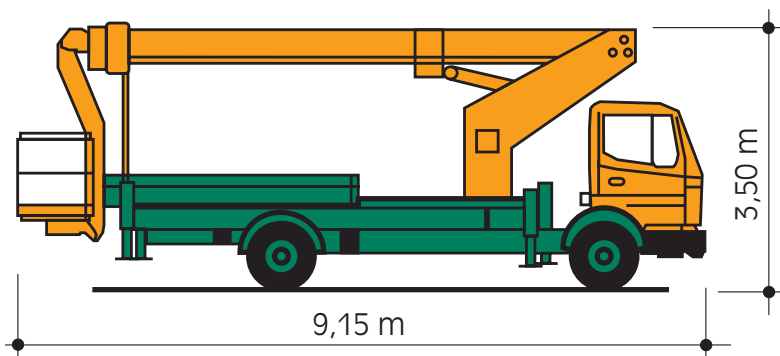

Arbeitshöhe:	26,50 m
Plattformhöhe:	24,50 m
seitl. Reichweite:	17,50 m
Korbnutzlast:	265/100 kg
Korbgröße:	1,00 x 1,70 m
schwenkbarer Wechselkorb	
Abstützbreite	
einseitig:	3,10 m
beidseitig:	4,15 m
Abstützbreite bis Außenkante	
Stützenteller:	
einseitig:	3,55 m
beidseitig:	4,60 m

Fahrzeuglänge:	9,15 m
Breite:	2,50 m
Höhe :	3,50 m
Gewicht:	7,49 to

Führerschein Kl. 3 (PKW)