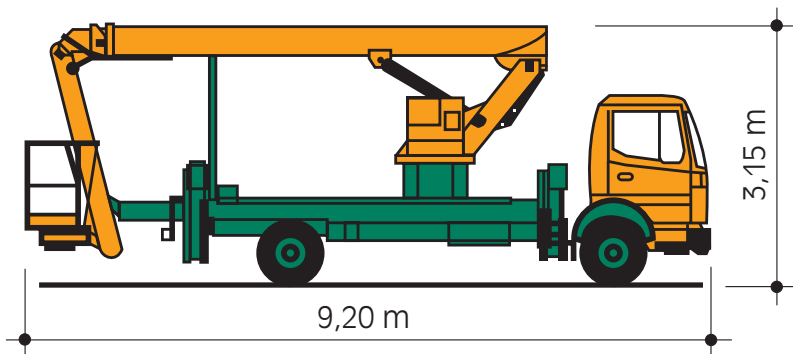

Arbeitshöhe:	22,00 m
Plattformhöhe:	20,00 m
seitl. Reichweite:	15,00 m
Korbnutzlast:	250 kg
Korbgröße:	0,70 x 1,30 m
	schwenkbarer Wechselkorb
Abstützbreite:	3,99 m
Abstützbreite bis Außenkante	
Stützenteller:	4,40 m

Fahrzeuglänge:	9,20 m
Breite:	2,42 m
Höhe :	3,15 m
Gewicht:	7,49 to

Führerschein Kl. 3 (PKW)