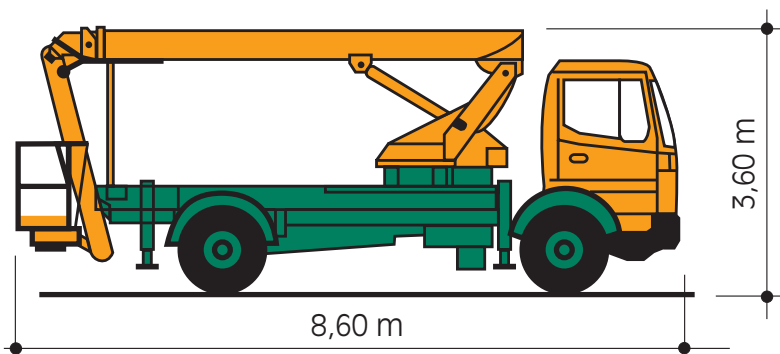

T 22 A LKW-Arbeitsbühne

mit Allradantrieb

CRAMER

Arbeits-
Bühnen®

Arbeitshöhe:	22,00 m
Plattformhöhe:	20,00 m
seitl. Reichweite:	15,00 m
Korbnutzlast:	200 kg
Korbgröße:	0,90 x 1,70 m
Abstützbreite:	2,62 m
Abstützbreite bis Außenkante	
Stützenteller:	3,00 m

Fahrzeuglänge:	8,60 m
Breite:	2,50 m
Höhe :	3,60 m
Gewicht:	11,00 to

Allradantrieb, Breitreifen
Führerschein Kl. 2 (LKW)