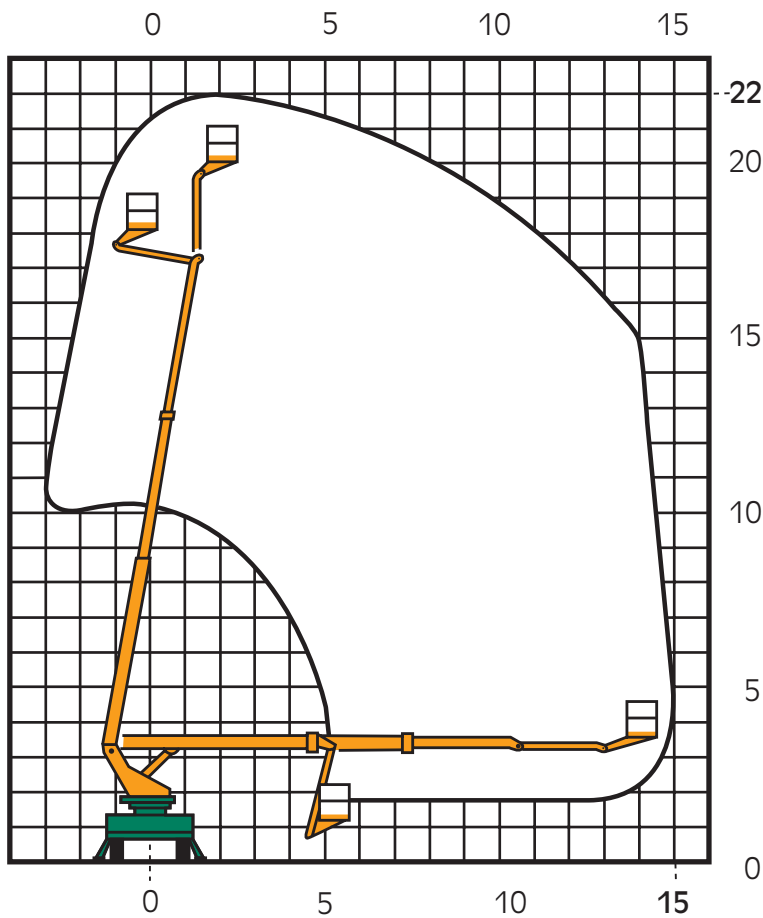

T 22 A LKW-Arbeitsbühne

mit Allradantrieb

CRAMER

Arbeits-
Bühnen®

Arbeitshöhe:	22,00 m
Plattformhöhe:	20,00 m
seitl. Reichweite:	15,00 m
Korbnutzlast:	200 kg
Korbgröße:	0,90 x 1,70 m
Abstützbreite:	2,62 m
Abstützbreite bis Außenkante	
Stützenteller:	3,00 m

Fahrzeuglänge:	8,60 m
Breite:	2,50 m
Höhe :	3,60 m
Gewicht:	11,00 to

Allradantrieb, Breitreifen
Führerschein Kl. 2 (LKW)