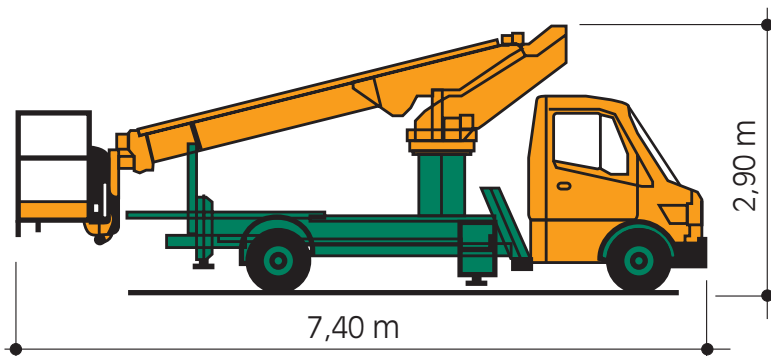

Arbeitshöhe:	17,00 m
Plattformhöhe:	15,00 m
seitl. Reichweite:	10,50 m
Korbnutzlast:	215/80 kg
Korbgröße:	0,80 x 1,30 m
Abstützbreite:	2,44 m
Abstützbreite bis Außenkante	
Stützenteller:	2,65 m

Fahrzeuglänge:	7,40 m
Breite:	2,20 m
Höhe:	2,90 m
Gewicht:	3,50 to

Führerschein Kl. 3 (PKW)