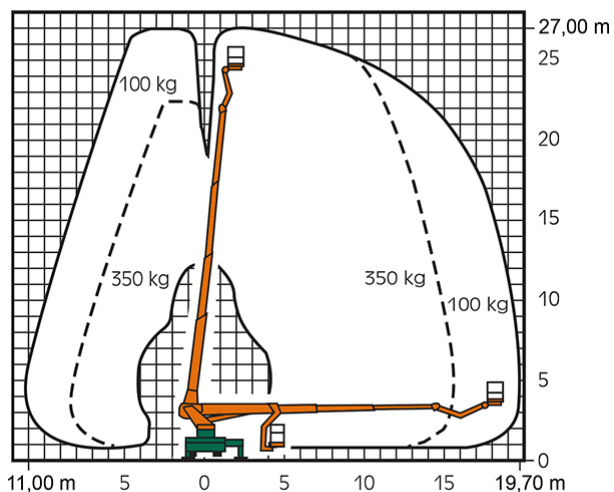

LKW-ARBEITSBÜHNE T 27 K

Mit beweglichem Korbarm und 350 kg Korbnutzlast

Web:

www.cramer-arbeitsbuehnen.de

Telefon:

Brückenuntersichtgeräte: 02304 / 933-666

Arbeitsbühnen: 02304 / 933-555

Schulungen: 02304 / 933-588

Artikelnummer: T 27 K

Kategorie: [Lkw-Arbeitsbühnen mieten](#)

ADDITIONAL INFORMATION

Arbeitshöhe (m)	27
Plattformhöhe (m)	25
max. seitliche Reichweite (m)	19.7
Korbbreite (m)	0.8
Korblänge (m)	1.6
max. Korbnutzlast (kg)	350
Korb schwenkbar (°)	160
max. Personenzahl	3
Abstützbreite (m) einseitig	3.66
Abstützbreite (m) beidseitig	4.87
Fahrzeuglänge (m)	8.13
Breite (m)	2.48
Höhe (m)	3.42
Gewicht (kg)	7490
Führerscheinklasse	Alt: 3, Neu: C1
Antrieb	Diesel
Straßenfahrzeug	Nicht für Gelände geeignet
Hersteller	Wumag
Hersteller-Typ	WT 270
Passendes Schulungsangebot	IPAF Bedienschulung (1b)