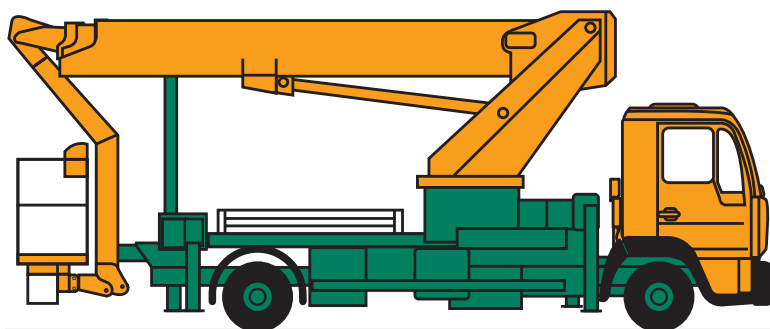

Arbeitshöhe: 27,00 m  
 Plattformhöhe: 25,00 m  
 seitr. Reichweite: 19,70 m  
 Korbnutzlast: 350/100 kg  
 Korbgröße: 0,80 x 1,60 m  
 schwenkbarer Korb  
 Abstützbreite:  
     einseitig: 3,66 m  
     beidseitig: 4,87 m  
 bei Abstützung im Fahrzeugprofil  
 (= 2,50 m Breite) bis 11,00 m  
 seitliche Reichweite

8,13 m

3,42 m

Fahrzeuglänge: 8,13 m  
 Breite: 2,48 m  
 Höhe: 3,42 m  
 Gewicht: 7,49 to

Führerschein Kl. 3 oder C1