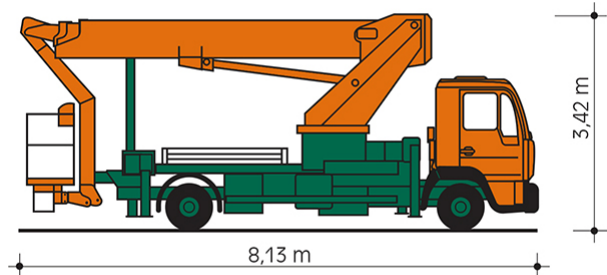

LKW-ARBEITSBÜHNE T 27 K

Mit beweglichem Korbarm und 350 kg Korbnutzlast

Web:

www.cramer-arbeitsbuehnen.de

Telefon:

Brückenuntersichtgeräte: 02304 / 933-666

Arbeitsbühnen: 02304 / 933-555

Schulungen: 02304 / 933-588

Artikelnummer: T 27 K

Kategorie: [Lkw-Arbeitsbühnen mieten](#)

ADDITIONAL INFORMATION

Arbeitshöhe (m)	27
Plattformhöhe (m)	25
max. seitliche Reichweite (m)	19.7
Korbbreite (m)	0.8
Korblänge (m)	1.6
max. Korbnutzlast (kg)	350
Korb schwenkbar (°)	160
max. Personenzahl	3
Abstützbreite (m) einseitig	3.66
Abstützbreite (m) beidseitig	4.87
Fahrzeuglänge (m)	8.13
Breite (m)	2.48
Höhe (m)	3.42
Gewicht (kg)	7490
Führerscheinklasse	Alt: 3, Neu: C1
Antrieb	Diesel
Straßenfahrzeug	Nicht für Gelände geeignet
Hersteller	Wumag
Hersteller-Typ	WT 270
Passendes Schulungsangebot	IPAF Bedienschulung (1b)