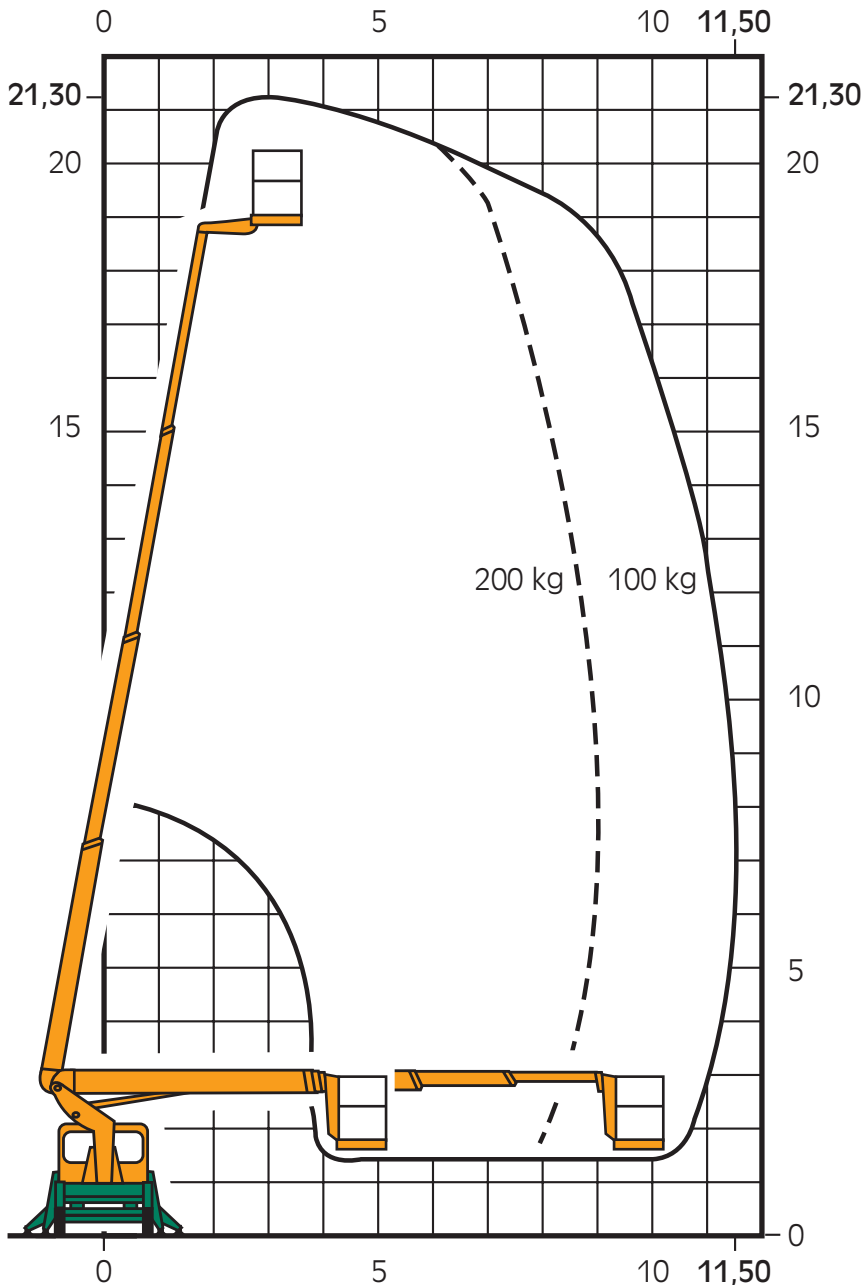

T 21 LKW-Arbeitsbühne

CRAMER

Arbeits-
Bühnen®

Arbeitshöhe:	21,30 m
Plattformhöhe:	19,30 m
seitl. Reichweite:	11,50 m
Korbnutzlast:	200/100 kg
Korbgröße:	0,70 x 1,30 m
	schwenkbarer Korb
Abstützbreite:	2,95 m
Abstützbreite bis Außenkante	
Stützenteller:	3,15 m

Fahrzeuglänge:	8,00 m
Breite:	2,10 m
Höhe:	3,00 m
Gewicht:	3,50 to

Führerschein Kl. 3 oder B (PKW)