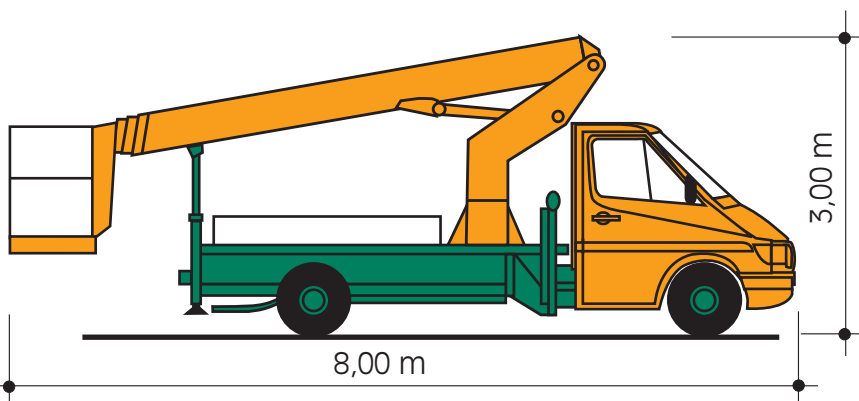

T 21 LKW-Arbeitsbühne

CRAMER

Arbeits-
Bühnen®

Arbeitshöhe:	21,30 m
Plattformhöhe:	19,30 m
seitl. Reichweite:	11,50 m
Korbnutzlast:	200/100 kg
Korbgröße:	0,70 x 1,30 m
	schwenkbarer Korb
Abstützbreite:	2,95 m
Abstützbreite bis Außenkante	
Stützenteller:	3,15 m

Fahrzeuglänge:	8,00 m
Breite:	2,10 m
Höhe:	3,00 m
Gewicht:	3,50 to

Führerschein Kl. 3 oder B (PKW)