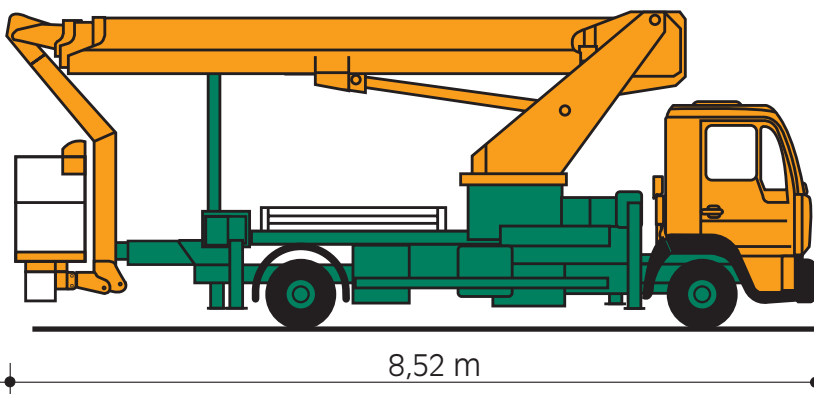

Arbeitshöhe: 30,00 m
 Plattformhöhe: 28,00 m
 seitr. Reichweite: 19,80 m
 Korbnutzlast: 320/100 kg
 Korbgröße: 0,80 x 1,60 m
 schwenkbarer Korb
 Abstützbreite:
 einseitig: 3,41 m
 beidseitig: 4,62 m
 bei Abstützung im Fahrzeugprofil
 (= 2,50 m Breite) bis 11,30 m
 seitliche Reichweite

Fahrzeuglänge: 8,52 m
 Breite: 2,46 m
 Höhe: 3,50 m
 Gewicht: 7,49 to

Führerschein Kl. 3 oder C1