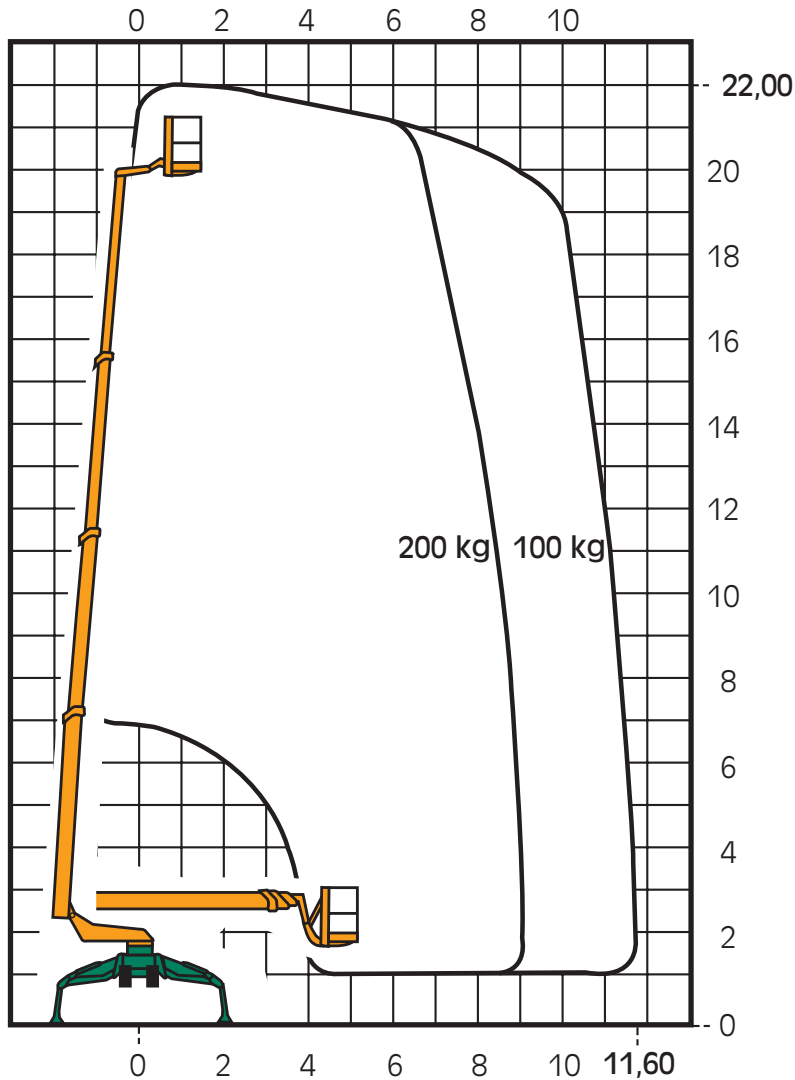

RT 22 Spinne

mit Gummiraupenfahrwerk

CRAMER

Arbeits- Bühnen®

Arbeitshöhe: 22,00 m
Plattformhöhe: 20,00 m
seitl. Reichweite: 11,60 m
Korb Nutzlast: 200 / 100 kg
Korbgröße: 0,68 x 1,20 m
Abstützbreite: 3,50 - 3,90 m
Abstützbreite bis Außenkante
Stützenteller: 3,70 - 4,10 m

Fahrzeuglänge: 7,10 m
Breite verstellbar: 1,00 - 1,50 m
Höhe: 2,10 m
Gewicht: 3,25 to

Antrieb:
Dieselmotor + Batteriebetrieb