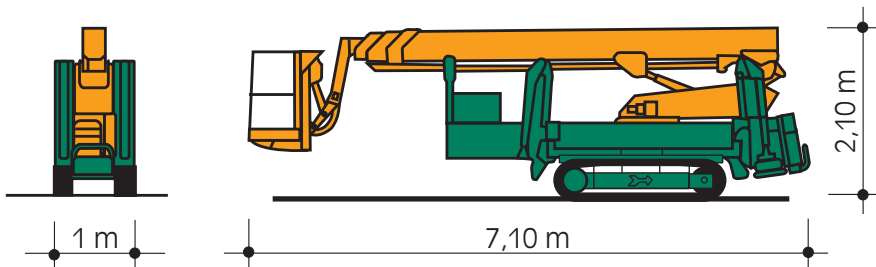

RT 22 Spinne

mit Gummiraupenfahrwerk

CRAMER

Arbeits- Bühnen®

Arbeitshöhe: 22,00 m
Plattformhöhe: 20,00 m
seitl. Reichweite: 11,60 m
Korb Nutzlast: 200 / 100 kg
Korbgröße: 0,68 x 1,20 m
Abstützbreite: 3,50 - 3,90 m
Abstützbreite bis Außenkante
Stützenteller: 3,70 - 4,10 m

Fahrzeuglänge: 7,10 m
Breite verstellbar: 1,00 - 1,50 m
Höhe: 2,10 m
Gewicht: 3,25 to

Antrieb:
Dieselmotor + Batteriebetrieb