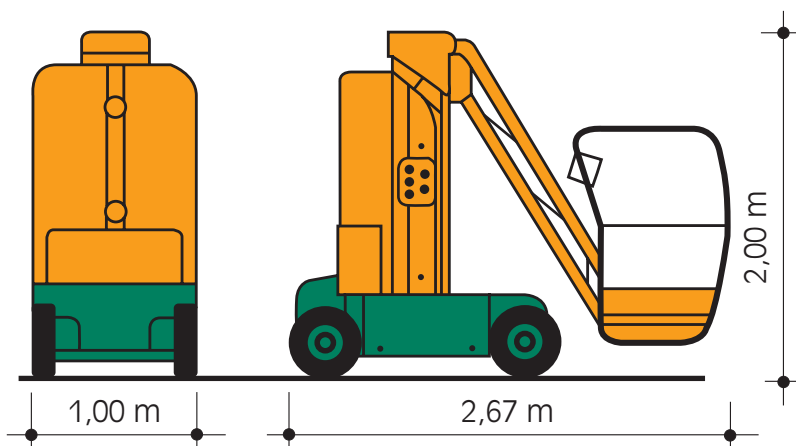

SGT 10 Selbstfahrende Arbeitsbühne

mit Elektroantrieb und Korbarm

CRAMER

Arbeits-
Bühnen®

Arbeitshöhe:	10,00 m
Plattformhöhe:	8,00 m
seitl. Reichweite:	3,00 m
Korbnutzlast:	230 kg
Korbgröße:	0,70 x 0,90 m
220 Volt Anschluß im Korb	
Standbreite in Arbeitsstellung:	1,00 m

Fahrzeuglänge:	2,67 m
Breite:	1,00 m
Höhe:	2,00 m
Gewicht:	2,47 to

Antrieb: Batterie
Steigfähigkeit 25%