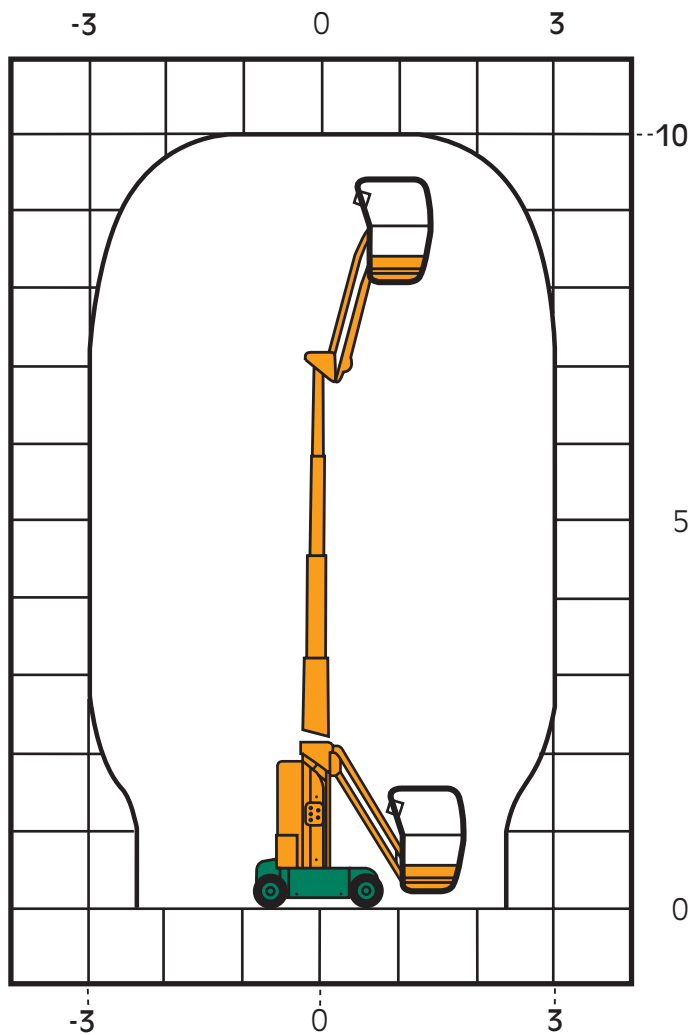

SGT 10 Selbstfahrende Arbeitsbühne

mit Elektroantrieb und Korbarm

CRAMER

Arbeits-
Bühnen®

Arbeitshöhe:	10,00 m
Plattformhöhe:	8,00 m
seitl. Reichweite:	3,00 m
Korbnutzlast:	230 kg
Korbgröße:	0,70 x 0,90 m
220 Volt Anschluß im Korb	
Standbreite in Arbeitsstellung:	1,00 m

Fahrzeuglänge:	2,67 m
Breite:	1,00 m
Höhe:	2,00 m
Gewicht:	2,47 to

Antrieb: Batterie
Steigfähigkeit 25%