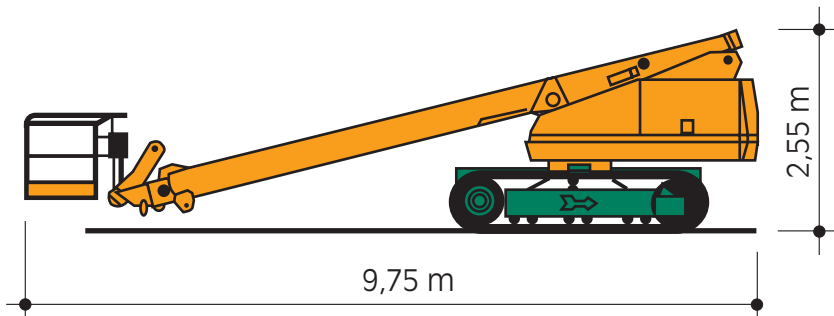

Arbeitshöhe: 22,80 m
 Plattformhöhe: 20,80 m
 seitl. Reichweite: 19,80 m
 Korbnutzlast: 200 kg
 Korbgröße: 0,75 x 1,80 m
 schwenkbarer Korb

Fahrzeuglänge: 9,75 m
 Breite: 2,46 m
 Höhe: 2,55 m
 Gewicht: 15,30 to

Antrieb: Diesel
 Fahrgeschwindigkeit: 0,9 km/h
 Steigfähigkeit 40%