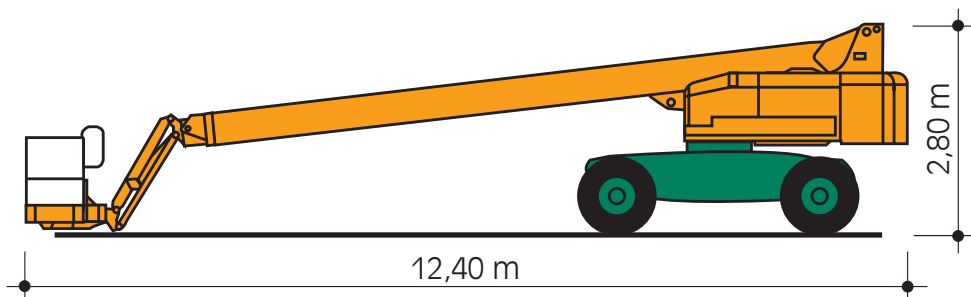

## ST 28 A Selbstfahrende Arbeitsbühne

mit Diesel- und Allradantrieb  
und Korbarm

**CRAMER**  
Arbeits-**Bühnen**®

Arbeitshöhe:	27,90 m
Plattformhöhe:	25,90 m
seitl. Reichweite:	24,20 m
Korb Nutzlast:	227 kg
Korbgröße:	0,76 x 1,83 m
schwenkbarer Korb 160°	
Standbreite in Fahrstellung:	2,40 m
Auskragung des Oberwagens:	1,13 m
max. Gesamtbreite in Arbeitsstellung:	3,85 m

Fahrzeuglänge:	12,40 m
Breite:	2,40 m
Höhe :	2,80 m
Gewicht:	16,27 to

Antrieb: Diesel, Allradantrieb  
Steigfähigkeit 45%