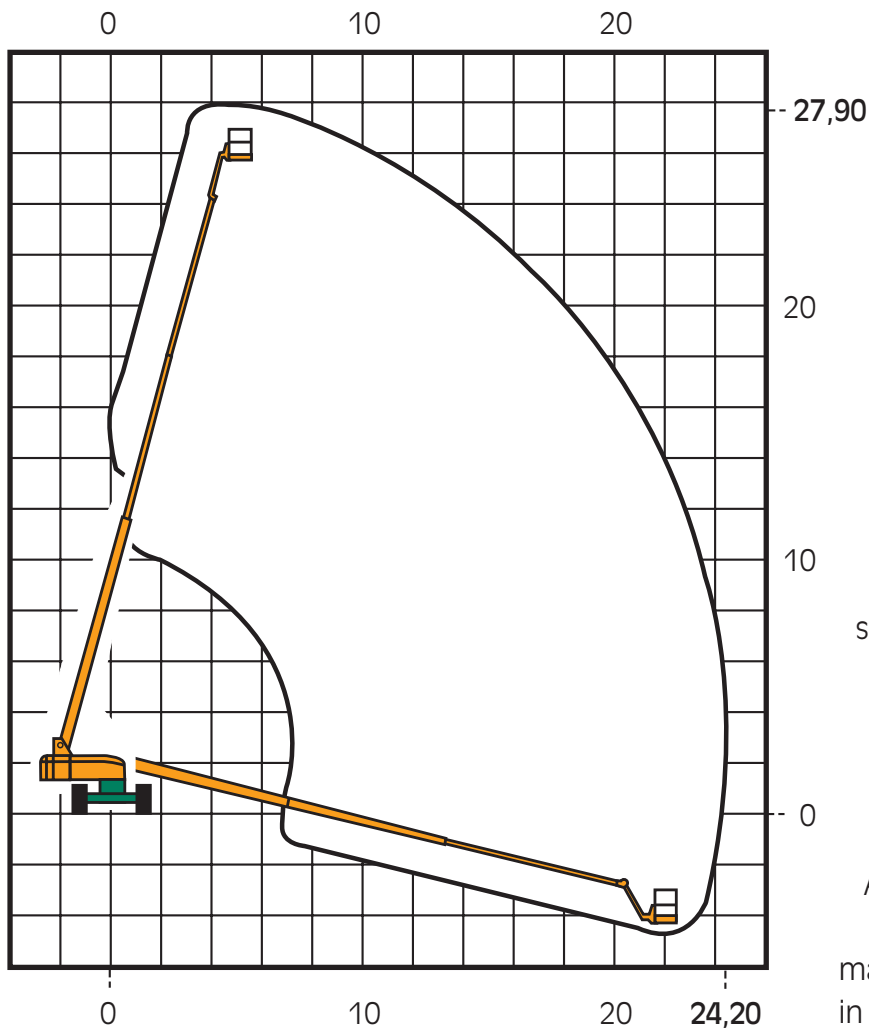

## ST 28 A Selbstfahrende Arbeitsbühne

mit Diesel- und Allradantrieb  
und Korbarm

**CRAMER**  
Arbeits-**Bühnen**®

Arbeitshöhe:	27,90 m
Plattformhöhe:	25,90 m
seitl. Reichweite:	24,20 m
Korb Nutzlast:	227 kg
Korbgröße:	0,76 x 1,83 m
schwenkbarer Korb 160°	
Standbreite in Fahrstellung:	2,40 m
Auskragung des Oberwagens:	1,13 m
max. Gesamtbreite in Arbeitsstellung:	3,85 m

Fahrzeuglänge:	12,40 m
Breite:	2,40 m
Höhe :	2,80 m
Gewicht:	16,27 to

Antrieb: Diesel, Allradantrieb  
Steigfähigkeit 45%