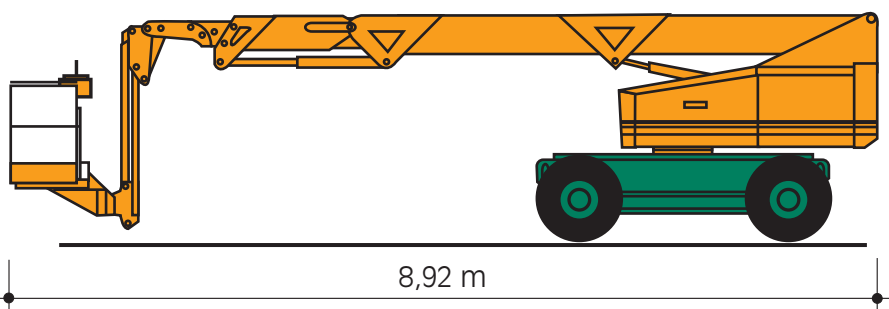

SGT 22 U Selbstfahrende Arbeitsbühne

CRAMER

Arbeits-
Bühnen®

mit Diesel- und Allradantrieb
und Korbarm

Arbeitshöhe: 22,00 m
Plattformhöhe: 20,00 m
seitl. Reichweite: 18,80 m
Korb Nutzlast: 272 kg
Korbgröße: 0,76 x 2,44 m
schwenkbarer Korb

Standbreite in
Arbeitsstellung: 2,44 m
Auskragung des
Oberwagens: 0,90 m
max. Gesamtbreite
in Arbeitsstellung: 3,34 m

Fahrzeuglänge: 8,92 m
Breite: 2,44 m
Höhe: 2,59 m
Gewicht: 15,50 to

Antrieb: Diesel, Allradantrieb
Steigfähigkeit 30%