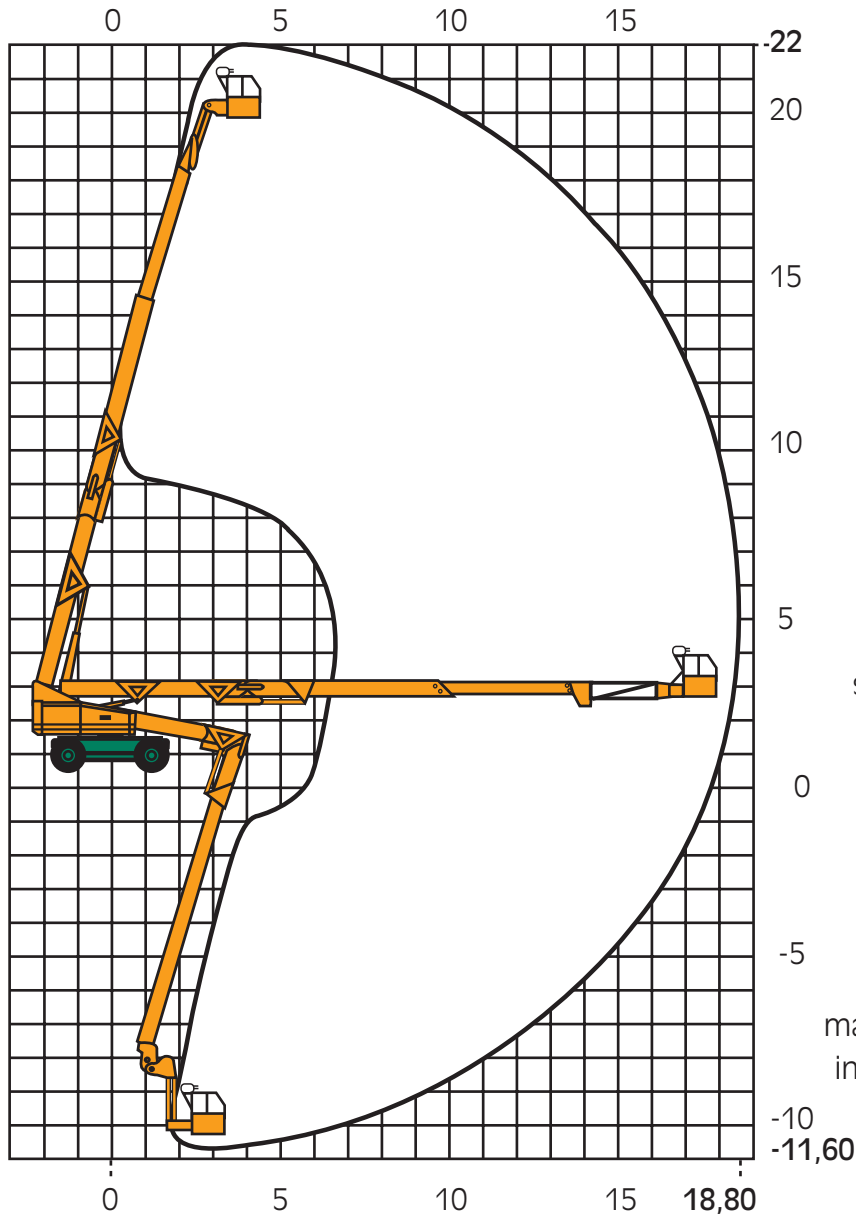

SGT 22 U Selbstfahrende Arbeitsbühne

CRAMER

Arbeits-
Bühnen®

mit Diesel- und Allradantrieb
und Korbarm

Arbeitshöhe: 22,00 m
Plattformhöhe: 20,00 m
seitl. Reichweite: 18,80 m
Korb Nutzlast: 272 kg
Korbgröße: 0,76 x 2,44 m
schwenkbarer Korb

Standbreite in
Arbeitsstellung: 2,44 m
Auskragung des
Oberwagens: 0,90 m
max. Gesamtbreite
in Arbeitsstellung: 3,34 m

Fahrzeuglänge: 8,92 m
Breite: 2,44 m
Höhe: 2,59 m
Gewicht: 15,50 to

Antrieb: Diesel, Allradantrieb
Steigfähigkeit 30%