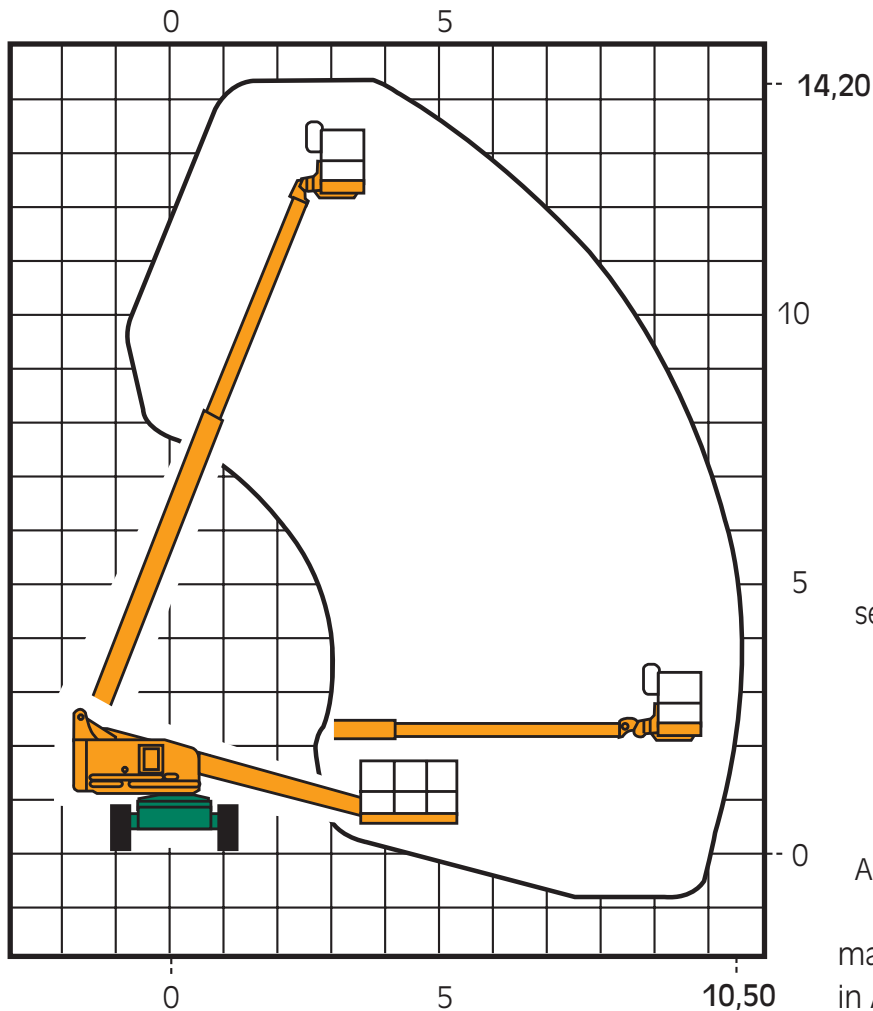

ST 14 A Selbstfahrende Arbeitsbühne

mit Diesel- und Allradantrieb

CRAMER

Arbeits-
Bühnen®

Fahrzeuglänge:	7,30 m
Breite:	2,30 m
Höhe :	2,50 m
Gewicht:	5,29 to

Antrieb: Diesel, Allradantrieb
Steigfähigkeit 30 %