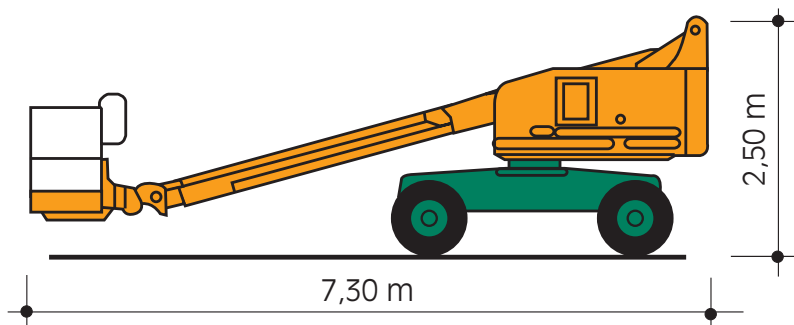

ST 14 A Selbstfahrende Arbeitsbühne

mit Diesel- und Allradantrieb

CRAMER

Arbeits-
Bühnen®

Fahrzeuglänge:	7,30 m
Breite:	2,30 m
Höhe :	2,50 m
Gewicht:	5,29 to

Antrieb: Diesel, Allradantrieb
Steigfähigkeit 30 %