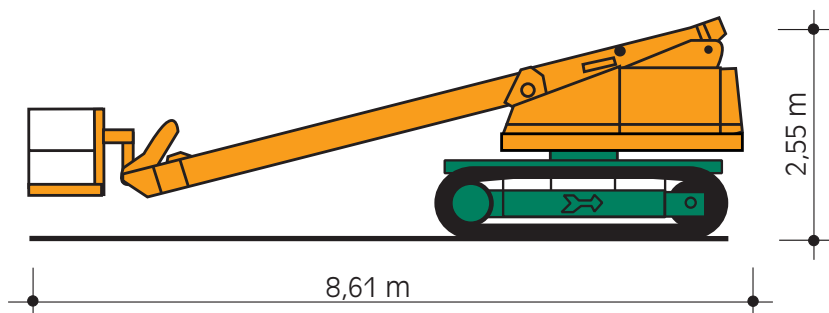

Arbeitshöhe: 20,00 m
 Plattformhöhe: 18,00 m
 seitl. Reichweite: 16,80 m
 Korbnutzlast: 250 kg
 Korbgröße: 0,75 x 1,80 m
 schwenkbarer Korb

Fahrzeuglänge: 8,61 m
 Breite: 2,46 m
 Höhe : 2,55 m
 Gewicht: 13,5 to

Antrieb: Diesel
 Fahrgeschwindigkeit: 1,1 km/h
 Steigfähigkeit 51%