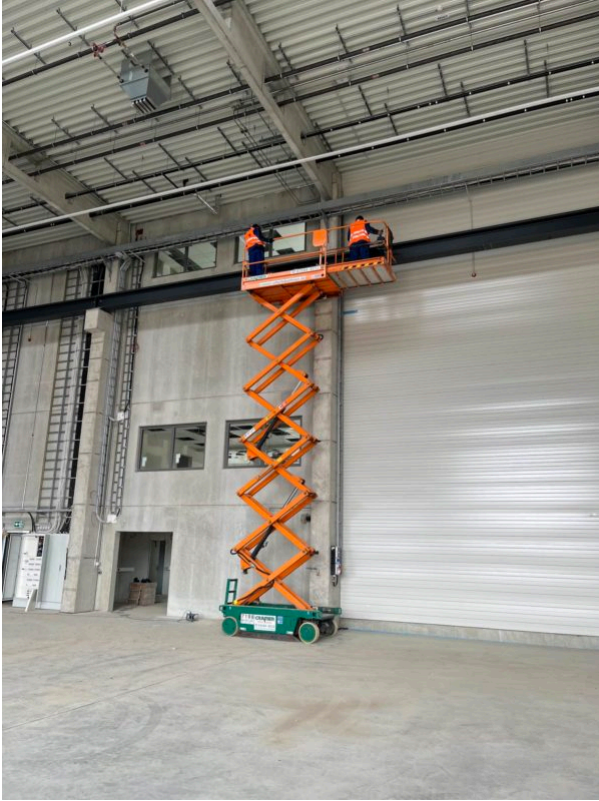

WEITERE BILDER

Alle Daten wurden präzise ermittelt, für etwaige Druckfehler übernehmen wir keine Haftung.