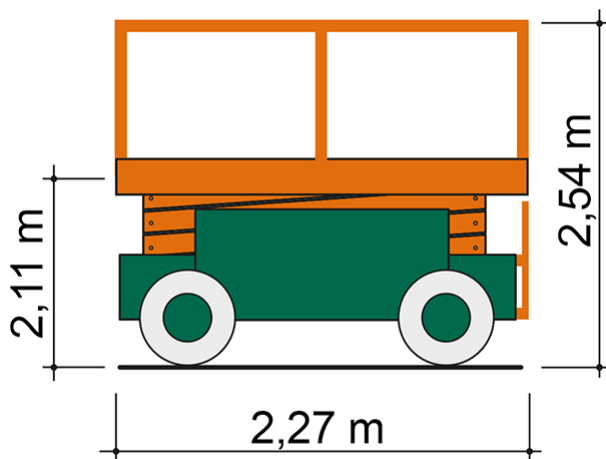

Artikelnummer: SB 14-1,2 E

Kategorie: [Scheren - Arbeitsbühnen mieten](#)

ADDITIONAL INFORMATION

Arbeitshöhe (m)	13.9
Plattformhöhe (m)	11.9
Plattformbreite (m)	1.2
Plattformlänge (m)	2.26
Plattformausschub (m)	1.4
Plattformlänge ausgezogen (m)	3.66
Plattfordoppeldeck	Nein
Plattformnutzlast (kg)	350
max. Personenzahl	2
Stützen vorhanden	Nein
Fahrzeuglänge (m)	2.27
Breite (m)	1.22
Höhe (m)	2.54
Höhe Geländer abgeklappt (m)	2.11
Gewicht (kg)	3320
Antrieb	Batterie
Einsatzbereich	innen
Nicht markierende Reifen	Ja
Passendes Schulungsangebot	IPAF Bedienschulung (3a)
Hersteller	Iteco
Hersteller-Typ	IT 12122