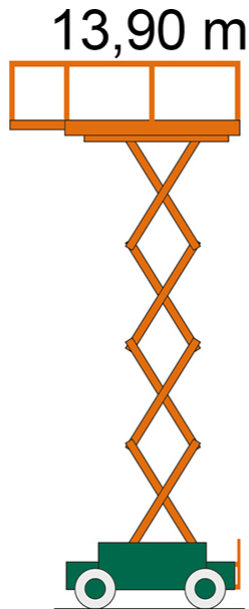

SCHERENARBEITSBÜHNE SB 14-1,2 E

mit Batterieantrieb

Web:

www.cramer-arbeitsbuehnen.de

Telefon:

Brückenuntersichtgeräte: 02304 / 933-666

Arbeitsbühnen: 02304 / 933-555

Schulungen: 02304 / 933-588

Artikelnummer: SB 14-1,2 E

Kategorie: [Scheren - Arbeitsbühnen mieten](#)

ADDITIONAL INFORMATION

Arbeitshöhe (m)	13.9
Plattformhöhe (m)	11.9
Plattformbreite (m)	1.2
Plattformlänge (m)	2.26
Plattformausschub (m)	1.4
Plattformlänge ausgezogen (m)	3.66
Plattfordoppeldeck	Nein
Plattformnutzlast (kg)	350
max. Personenzahl	2
Stützen vorhanden	Nein
Fahrzeuglänge (m)	2.27
Breite (m)	1.22
Höhe (m)	2.54
Höhe Geländer abgeklappt (m)	2.11
Gewicht (kg)	3320
Antrieb	Batterie
Einsatzbereich	innen
Nicht markierende Reifen	Ja
Passendes Schulungsangebot	IPAF Bedienschulung (3a)
Hersteller	Iteco
Hersteller-Typ	IT 12122