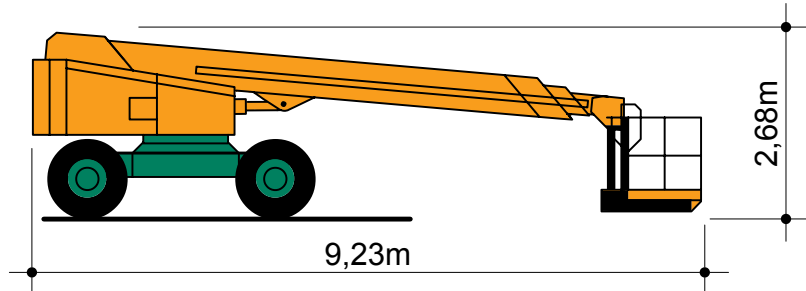

ST 20 A Selbstfahrende Arbeitsbühne

mit Diesel- und Allradantrieb

CRAMER

Arbeits- Bühnen®

Arbeitshöhe:	20,37 m
Plattformhöhe:	18,37 m
seitl. Reichweite:	17,17 m
Korbnutzlast:	400 kg
Korbgröße:	2,00 x 0,96 m
schwenkbarer Korb 180°	
Standbreite in	
Fahrtstellung:	2,48 m
Auskragung des	
Oberwagens:	0,70 m
max. Gesamtbreite	
in Arbeitsstellung:	3,18 m

Fahrzeuglänge:	9,23 m
Breite:	2,48 m
Höhe:	2,68 m
Gewicht:	14,20 to
Antrieb:	Diesel, Allradantrieb
Steigfähigkeit:	45 %