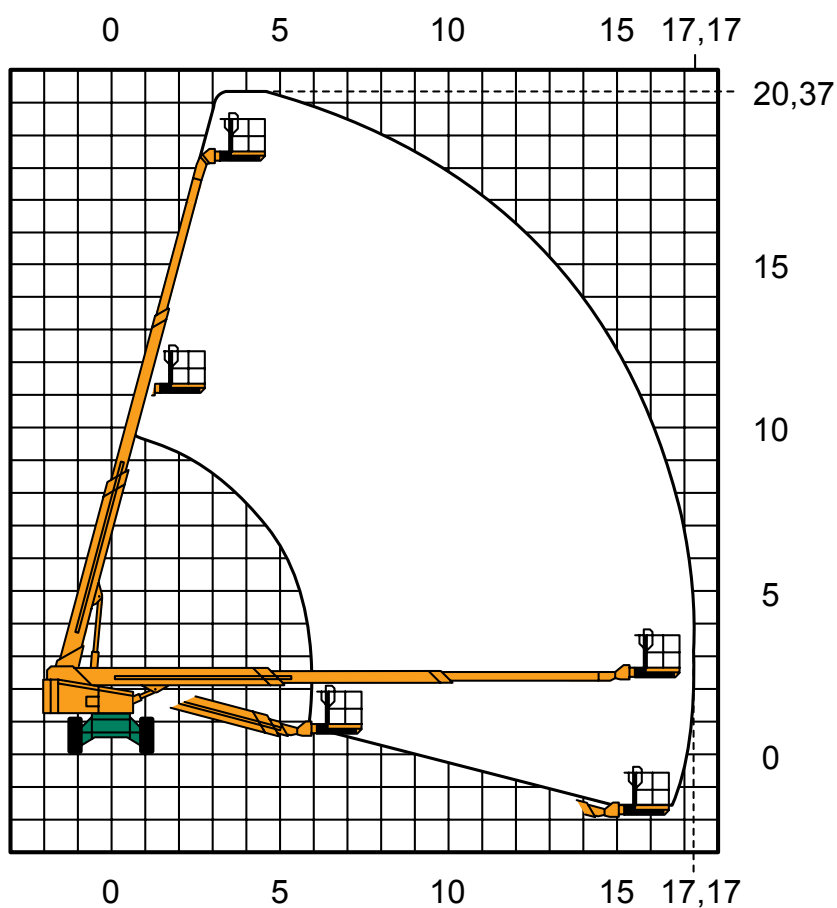

ST 20 A Selbstfahrende Arbeitsbühne

mit Diesel- und Allradantrieb

CRAMER

Arbeits- Bühnen®

Arbeitshöhe:	20,37 m
Plattformhöhe:	18,37 m
seitl. Reichweite:	17,17 m
Korbnutzlast:	400 kg
Korbgröße:	2,00 x 0,96 m
schwenkbarer Korb 180°	
Standbreite in	
Fahrtstellung:	2,48 m
Auskragung des	
Oberwagens:	0,70 m
max. Gesamtbreite	
in Arbeitsstellung:	3,18 m

Fahrzeuglänge:	9,23 m
Breite:	2,48 m
Höhe:	2,68 m
Gewicht:	14,20 to
Antrieb:	Diesel, Allradantrieb
Steigfähigkeit:	45 %