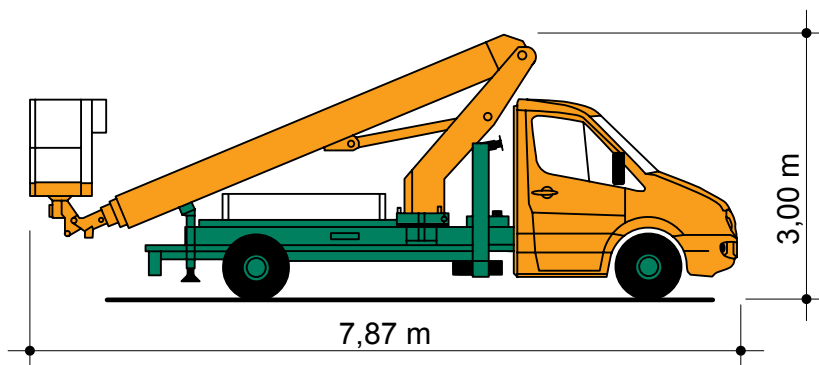

# T22 B LKW-Arbeitsbühne

# CRAMER

Arbeits-  
Bühnen®

|                    |                        |
|--------------------|------------------------|
| Arbeitshöhe:       | 22,00 m                |
| Plattformhöhe:     | 20,00 m                |
| seitl. Reichweite: | 12,00 m                |
| Korb Nutzlast:     | 200/80 kg              |
| Korbgröße:         | 0,73 x 1,30 m          |
|                    | schwenkbarer Korb 180° |
| Abstützbreite:     | 3,38 m                 |

|                |         |
|----------------|---------|
| Fahrzeuglänge: | 7,87 m  |
| Breite:        | 2,32 m  |
| Höhe:          | 3,00 m  |
| Gewicht:       | 3,50 to |

Führerschein Kl. 3 oder B (PKW)