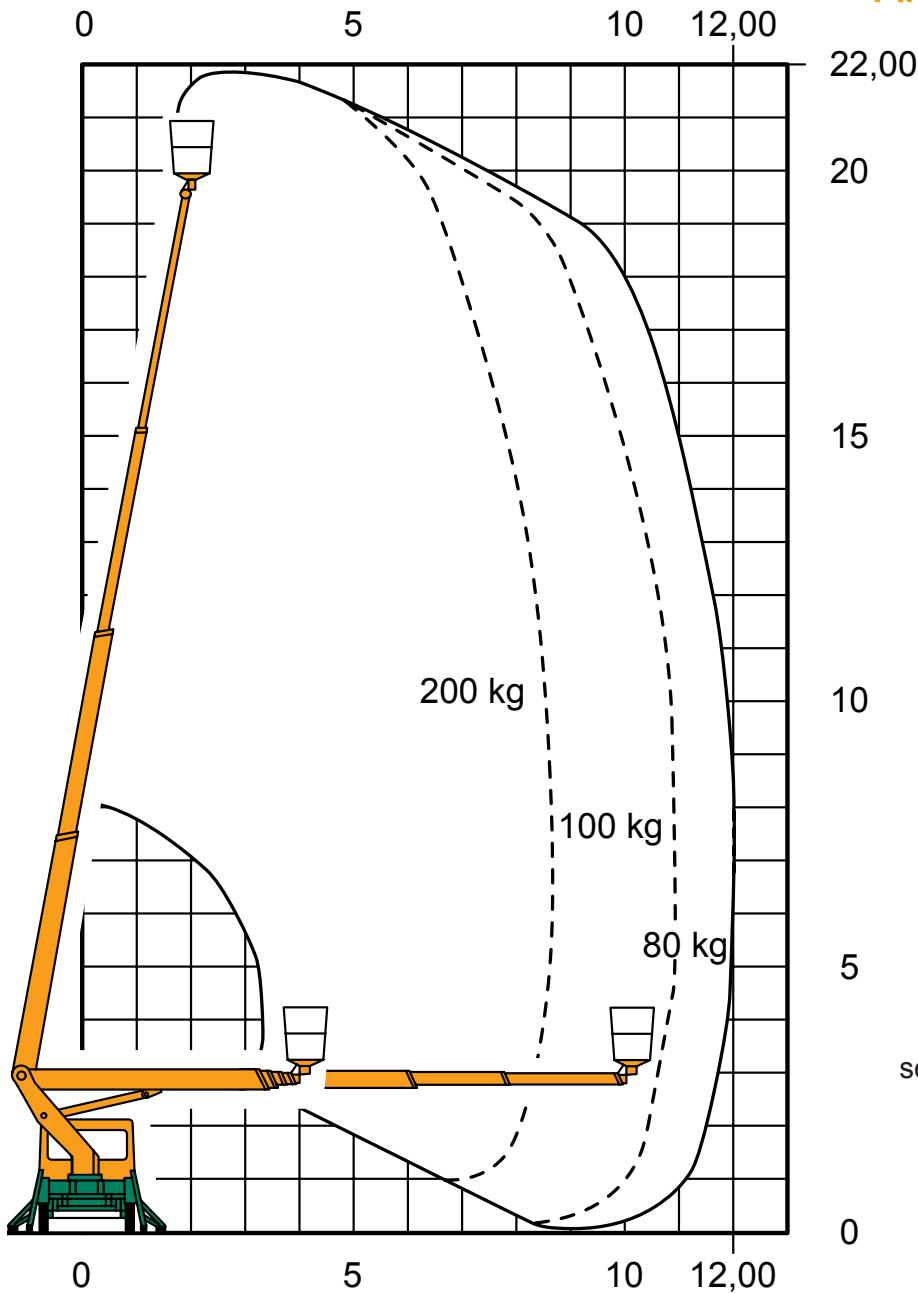

# T22 B LKW-Arbeitsbühne

# CRAMER

Arbeits-  
Bühnen®

|                    |                        |
|--------------------|------------------------|
| Arbeitshöhe:       | 22,00 m                |
| Plattformhöhe:     | 20,00 m                |
| seitl. Reichweite: | 12,00 m                |
| Korb Nutzlast:     | 200/80 kg              |
| Korbgröße:         | 0,73 x 1,30 m          |
|                    | schwenkbarer Korb 180° |
| Abstützbreite:     | 3,38 m                 |

|                |         |
|----------------|---------|
| Fahrzeuglänge: | 7,87 m  |
| Breite:        | 2,32 m  |
| Höhe:          | 3,00 m  |
| Gewicht:       | 3,50 to |

Führerschein Kl. 3 oder B (PKW)