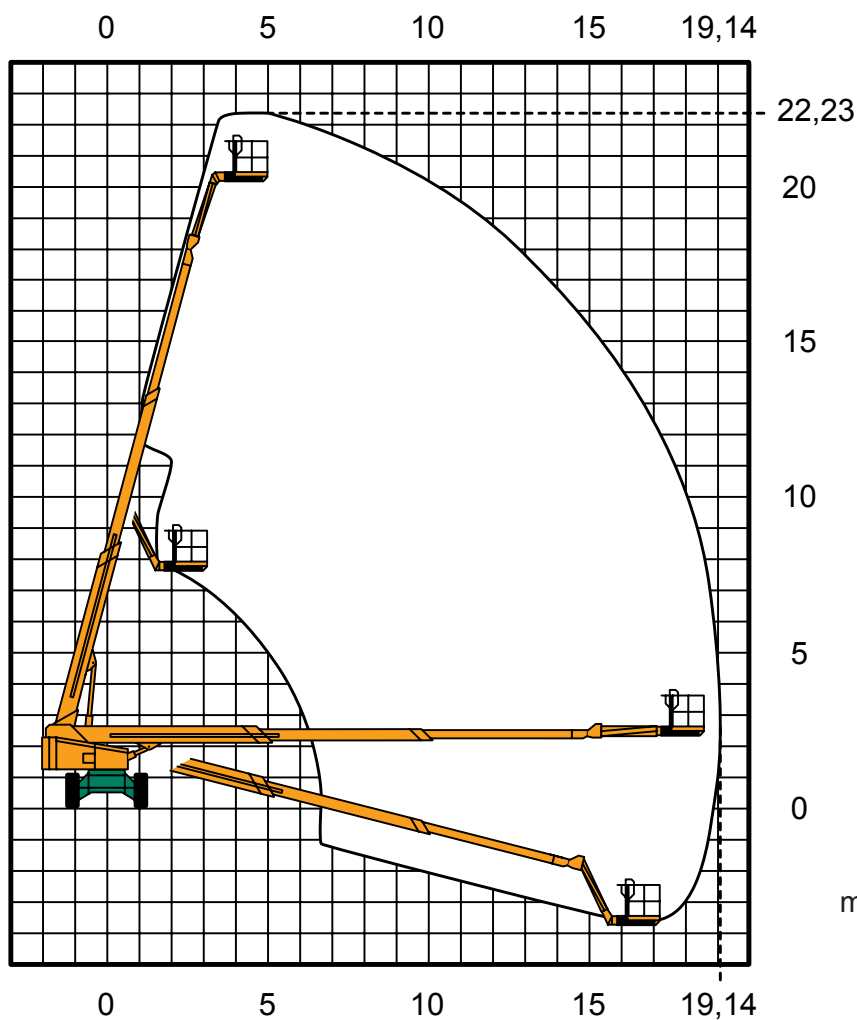

# ST 22 A Selbstfahrende Arbeitsbühne

mit Diesel- und Allradantrieb

# CRAMER

Arbeits- Bühnen®

Arbeitshöhe:	22,32 m
Plattformhöhe:	20,32 m
seitl. Reichweite:	19,14 m
Korbnutzlast:	250 kg
Korbgröße:	2,00 x 0,96 m
	schwenkbarer Korb 180°
Standbreite in	
Fahrtstellung:	2,48 m
Auskragung des	
Oberwagens:	0,70 m
max. Gesamtbreite	
in Arbeitsstellung:	3,18 m

Fahrzeuglänge:	8,04 m
Breite:	2,48 m
Höhe:	2,68 m
Gewicht:	14,20 to
Antrieb:	Diesel, Allradantrieb
Steigfähigkeit:	45 %