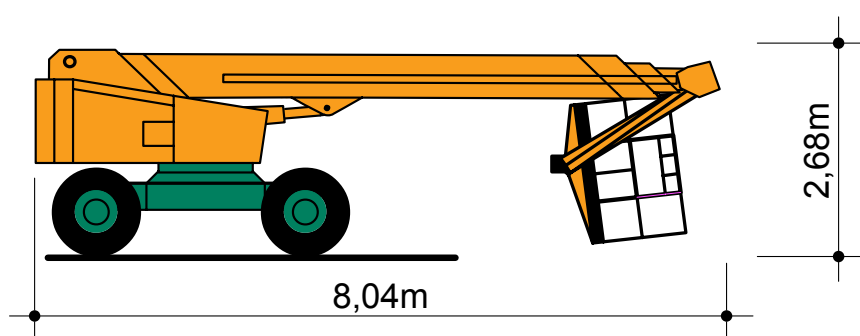

# ST 22 A Selbstfahrende Arbeitsbühne

mit Diesel- und Allradantrieb

# CRAMER

Arbeits- Bühnen®

Arbeitshöhe:	22,32 m
Plattformhöhe:	20,32 m
seitl. Reichweite:	19,14 m
Korbnutzlast:	250 kg
Korbgröße:	2,00 x 0,96 m
	schwenkbarer Korb 180°
Standbreite in	
Fahrtstellung:	2,48 m
Auskragung des	
Oberwagens:	0,70 m
max. Gesamtbreite	
in Arbeitsstellung:	3,18 m

Fahrzeuglänge:	8,04 m
Breite:	2,48 m
Höhe:	2,68 m
Gewicht:	14,20 to
Antrieb:	Diesel, Allradantrieb
Steigfähigkeit:	45 %