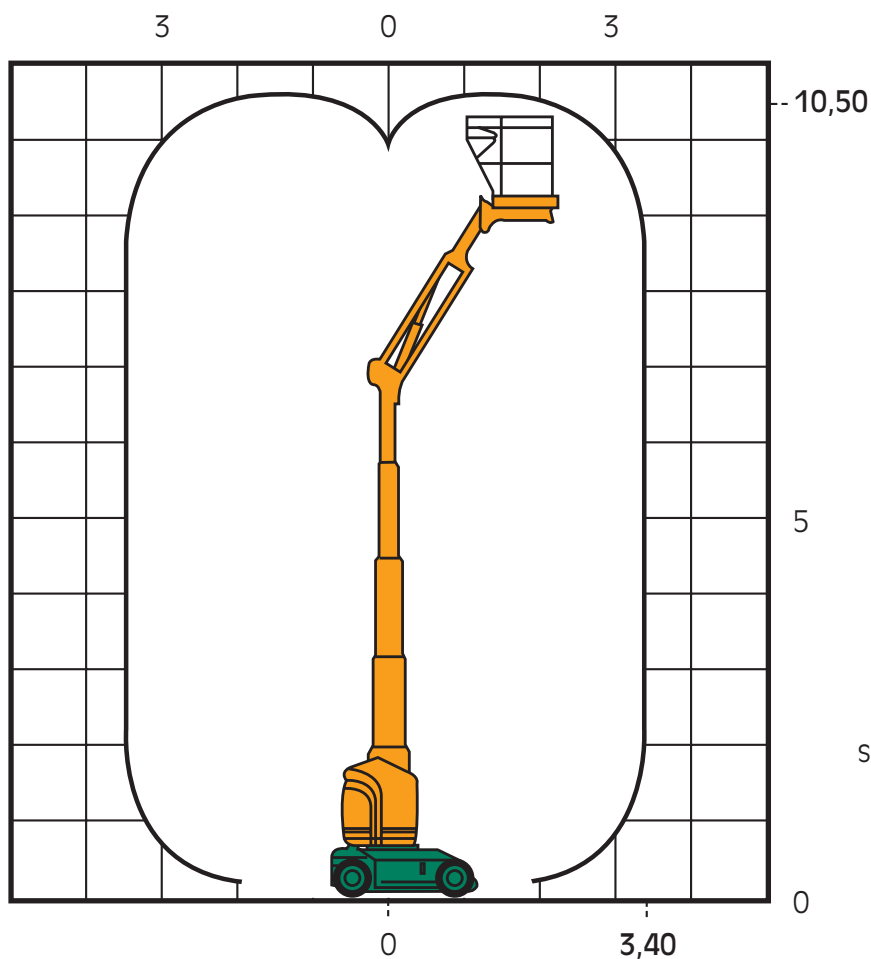

SGT 10 Selbstfahrende Arbeitsbühne

mit Elektroantrieb und Korbarm

CRAMER

Arbeits-
Bühnen®

Arbeitshöhe:	10,50 m
Plattformhöhe:	8,50 m
seitl. Reichweite:	3,40 m
Korbnutzlast:	250 kg
Korbgröße:	0,70 x 0,99 m
Standbreite in Arbeitsstellung:	0,99 m

Fahrzeuglänge:	2,68 m
Breite:	0,99 m
Höhe :	1,99 m
Gewicht:	3,29 to

Antrieb: Batterie
Steigfähigkeit 22%