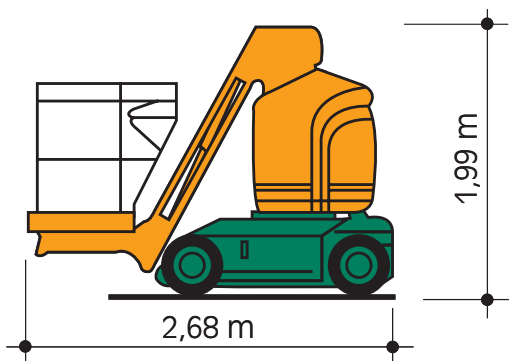

SGT 10 Selbstfahrende Arbeitsbühne

mit Elektroantrieb und Korbarm

CRAMER

Arbeits-
Bühnen®

Arbeitshöhe:	10,50 m
Plattformhöhe:	8,50 m
seitl. Reichweite:	3,40 m
Korbnutzlast:	250 kg
Korbgröße:	0,70 x 0,99 m
Standbreite in Arbeitsstellung:	0,99 m

Fahrzeuglänge:	2,68 m
Breite:	0,99 m
Höhe :	1,99 m
Gewicht:	3,29 to

Antrieb: Batterie
Steigfähigkeit 22%