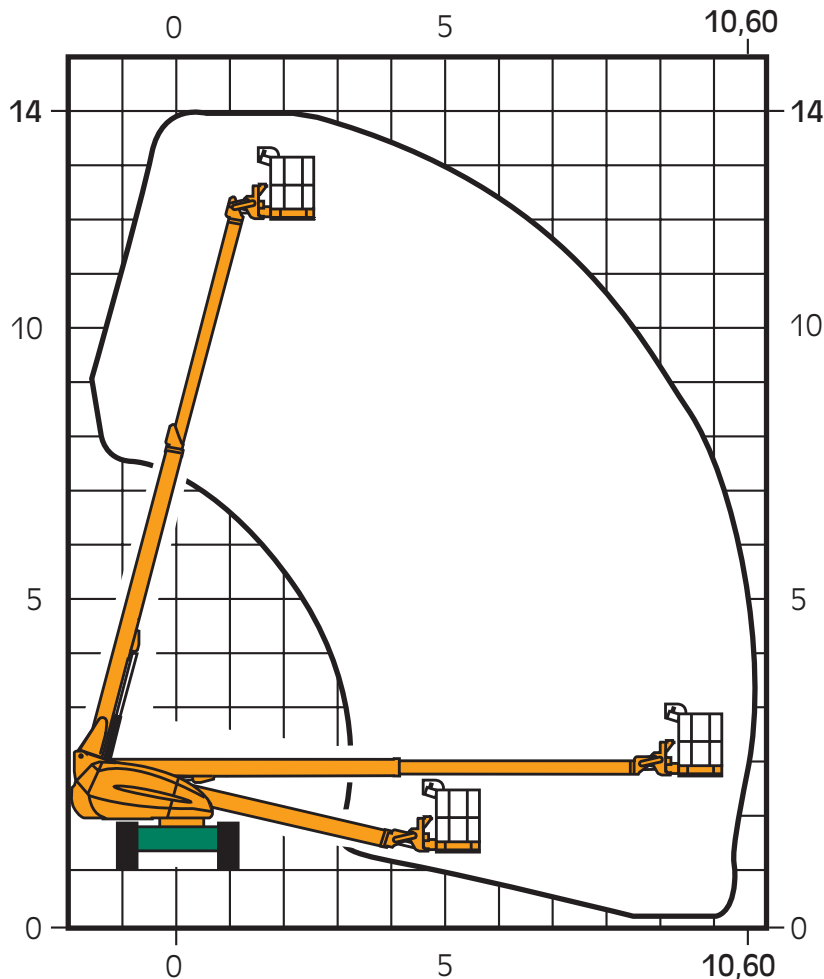

# ST 14 A Selbstfahrende Arbeitsbühne

mit Diesel- und Allradantrieb

# CRAMER

Arbeits-  
Bühnen®

Arbeitshöhe:	14,00 m
Plattformhöhe:	12,00 m
seitl. Reichweite:	10,60 m
Korbnutzlast:	230 kg
Korbgröße:	0,80 x 2,30 m
schwenkbarer Korb 180°	
Standbreite in Fahrtstellung:	2,30 m
Auskragung des Oberwagens:	0,80 m
Max. Gesamtbreite in Arbeitsstellung:	3,10 m

Fahrzeuglänge:	7,59 m
Breite:	2,30 m
Höhe :	2,21 m
Gewicht:	6,04 to

Antrieb: Diesel, Allradantrieb  
Steigfähigkeit 50%