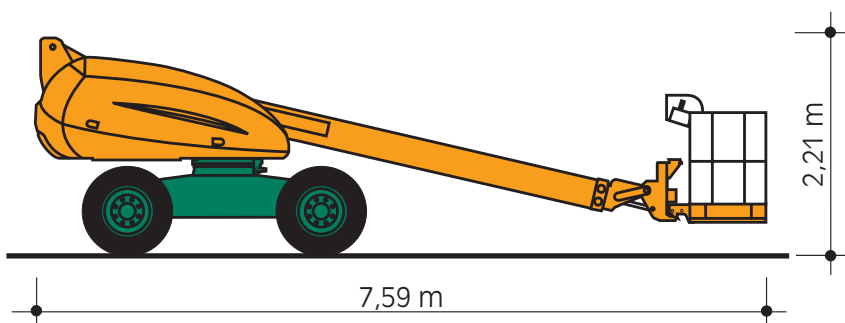

# ST 14 A Selbstfahrende Arbeitsbühne

mit Diesel- und Allradantrieb

# CRAMER

Arbeits-  
Bühnen®

Arbeitshöhe:	14,00 m
Plattformhöhe:	12,00 m
seitl. Reichweite:	10,60 m
Korbnutzlast:	230 kg
Korbgröße:	0,80 x 2,30 m
schwenkbarer Korb 180°	
Standbreite in Fahrtstellung:	2,30 m
Auskragung des Oberwagens:	0,80 m
Max. Gesamtbreite in Arbeitsstellung:	3,10 m

Fahrzeuglänge:	7,59 m
Breite:	2,30 m
Höhe :	2,21 m
Gewicht:	6,04 to

Antrieb: Diesel, Allradantrieb  
Steigfähigkeit 50%