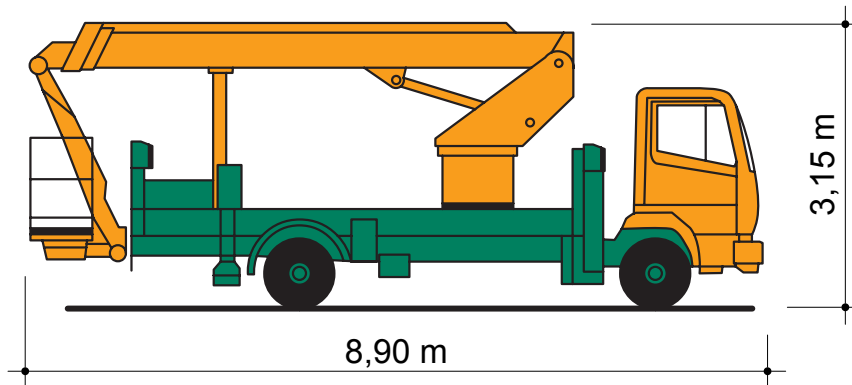

Arbeitshöhe:	22,00 m
Plattformhöhe:	20,00 m
seitl. Reichweite:	15,00 m
Korbnutzlast:	250 kg
Korbgröße:	0,80 x 1,40 m
	schwenkbarer Korb 180°
Abstützbreite:	4,70 m

Fahrzeuglänge:	8,90 m
Breite:	2,30 m
Höhe:	3,15 m
Gewicht:	7,49 to