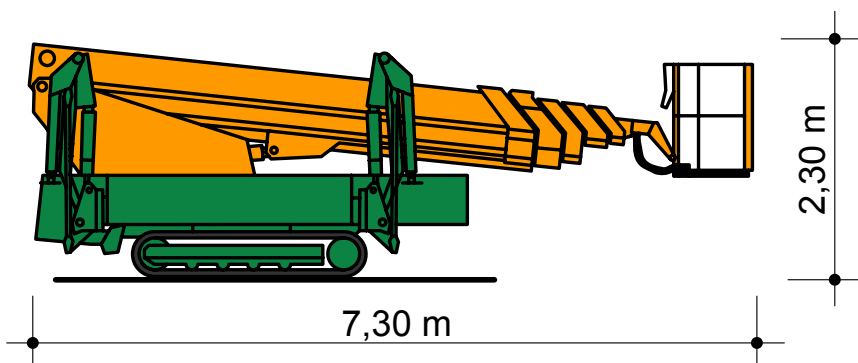

Arbeitshöhe:	30,20 m
Plattformhöhe:	28,20 m
seitl. Reichweite:	18,90 m
Korb Nutzlast:	200 / 100 kg
Korbgröße:	0,68 x 1,20 m
	schwenkbarer Korb 90°
Abstützbreite:	4,55 - 4,80 m

Fahrzeuginnenlänge:	7,30 m
Breite:	1,45 m
Höhe:	2,30 m
Gewicht:	5,60 to

Antrieb: Diesel + 220 Volt