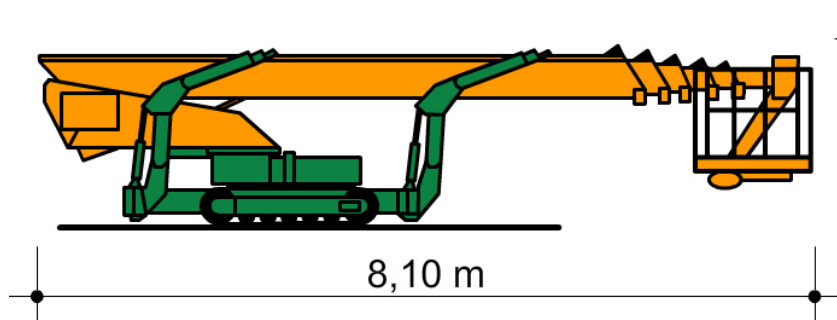

Arbeitshöhe:	35,50 m
Plattformhöhe:	33,50 m
seitl. Reichweite:	15,20 m
Korbnutzlast:	200 / 80 kg
Korbgröße:	0,80 x 1,20 m
	schwenkbarer Korb 180°
Abstützbreite:	4,60 m

Fahrzeuginnenlänge:	8,10 m
Breite:	1,58 m
Höhe:	1,98 m
Gewicht:	4,90 to
Antrieb: Diesel + 220 Volt mit Funksteuerung	