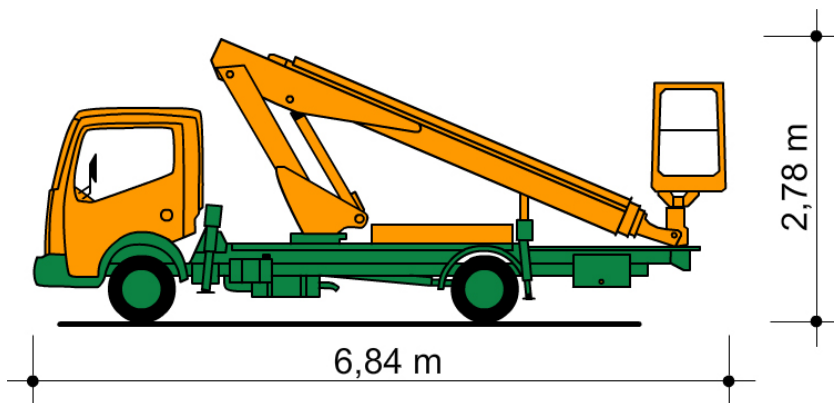

| | |
|--------------------|------------------------|
| Arbeitshöhe: | 16,30 m |
| Plattformhöhe: | 14,30 m |
| seitl. Reichweite: | 10,20 m |
| Korbnutzlast: | 200 / 80 kg |
| Korbgröße: | 0,70 x 1,60 m |
| | schwenkbarer Korb 180° |
| Abstützbreite: | 2,00 m |

| | |
|---------------------|---------|
| Fahrzeuginnenlänge: | 6,85 m |
| Breite: | 2,10 m |
| Höhe: | 2,78 m |
| Gewicht: | 3,42 to |

Führerschein Kl. 3
oder B (PKW)