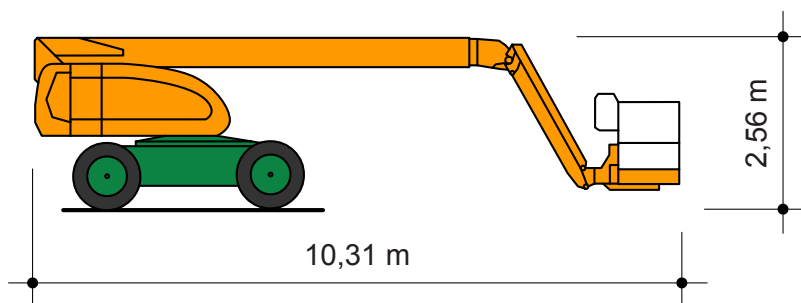

# ST 22 A Selbstfahrende Arbeitsbühne

mit Diesel- und Allradantrieb

# CRAMER

Arbeits-  
Bühnen®

Arbeitshöhe:	22,12 m
Plattformhöhe:	20,12 m
seitl. Reichweite:	17,30 m
Korbnutzlast:	230 kg
Korbgröße:	0,91 x 1,83 m
schwenkbarer Korb 180°	
Standbreite in Fahrtstellung:	2,44 m
Auskrägung des Oberwagens:	1,14 m
max. Gesamtbreite in Arbeitsstellung:	3,58 m

Fahrzeuglänge:	10,31 m
Breite:	2,44 m
Höhe:	2,56 m
Gewicht:	13,12 t
Antrieb:	Diesel, Allradantrieb