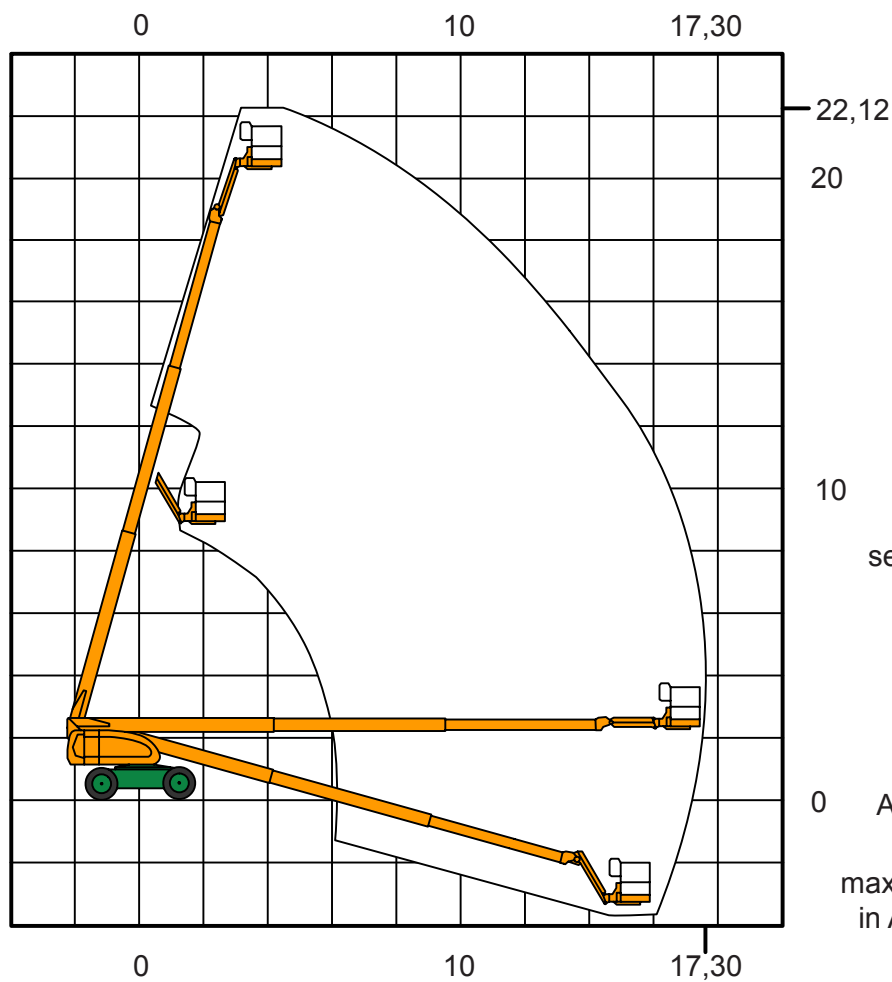

# ST 22 A Selbstfahrende Arbeitsbühne

mit Diesel- und Allradantrieb

# CRAMER

Arbeits-  
Bühnen®

Arbeitshöhe:	22,12 m
Plattformhöhe:	20,12 m
seitl. Reichweite:	17,30 m
Korbnutzlast:	230 kg
Korbgröße:	0,91 x 1,83 m
schwenkbarer Korb 180°	
Standbreite in Fahrtstellung:	2,44 m
Auskrägung des Oberwagens:	1,14 m
max. Gesamtbreite in Arbeitsstellung:	3,58 m

Fahrzeuglänge:	10,31 m
Breite:	2,44 m
Höhe:	2,56 m
Gewicht:	13,12 t
Antrieb:	Diesel, Allradantrieb