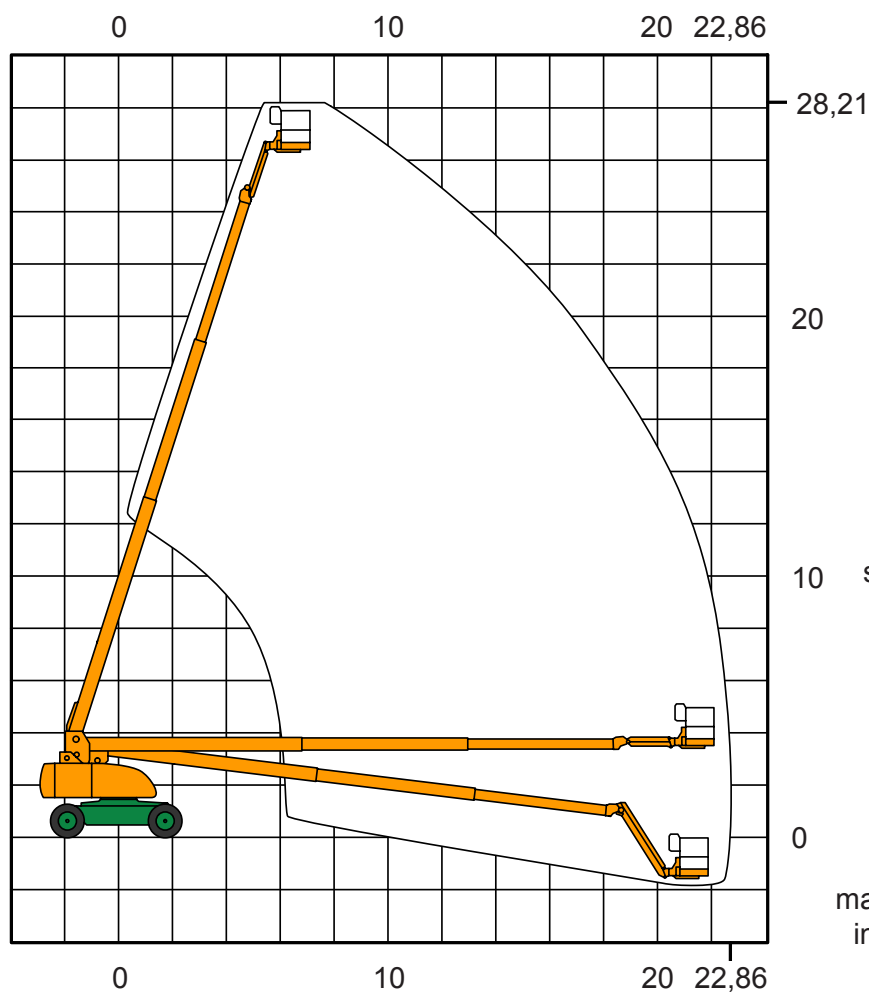

# ST 28 A Selbstfahrende Arbeitsbühne

mit Diesel- und Allradantrieb

# CRAMER

Arbeits-  
Bühnen®

Arbeitshöhe:	28,21 m
Plattformhöhe:	26,21 m
seitl. Reichweite:	22,86 m
Korbnutzlast:	230 kg
Korbgröße:	0,91 x 2,44 m
schwenkbarer Korb 180°	
Standbreite in Fahrtstellung:	2,49 m
Auskragung des Oberwagens:	1,42 m
max. Gesamtbreite in Arbeitsstellung:	3,91 m

Fahrzeuglänge:	12,19 m
Breite:	2,49 m
Höhe:	3,05 m
Gewicht:	16,49 t
Antrieb:	Diesel, Allradantrieb