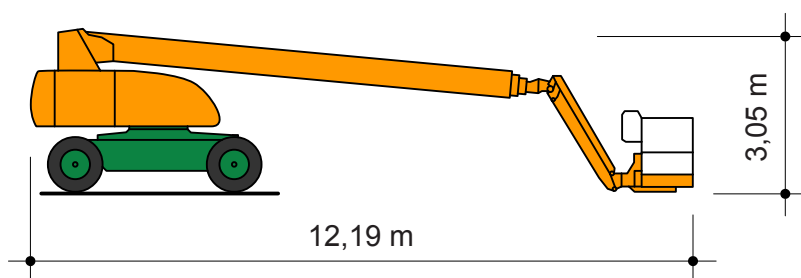

# ST 28 A Selbstfahrende Arbeitsbühne

mit Diesel- und Allradantrieb

# CRAMER

Arbeits-  
Bühnen®

Arbeitshöhe:	28,21 m
Plattformhöhe:	26,21 m
seitl. Reichweite:	22,86 m
Korbnutzlast:	230 kg
Korbgröße:	0,91 x 2,44 m
schwenkbarer Korb 180°	
Standbreite in Fahrtstellung:	2,49 m
Auskragung des Oberwagens:	1,42 m
max. Gesamtbreite in Arbeitsstellung:	3,91 m

Fahrzeuglänge:	12,19 m
Breite:	2,49 m
Höhe:	3,05 m
Gewicht:	16,49 t
Antrieb:	Diesel, Allradantrieb