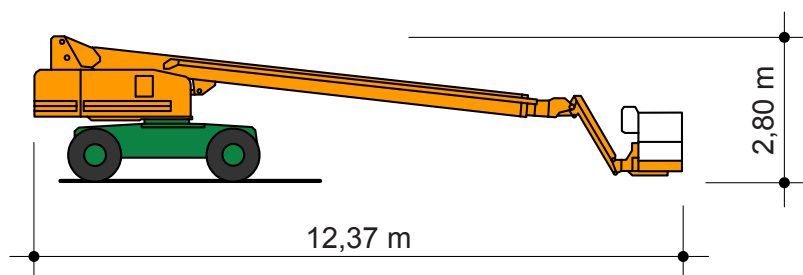

ST 28 A Selbstfahrende Arbeitsbühne

mit Diesel- und Allradantrieb

CRAMER

Arbeits-
Bühnen®

Arbeitshöhe:	27,90 m
Plattformhöhe:	25,90 m
seitl. Reichweite:	23,60 m
Korbnutzlast:	227 kg
Korbgröße:	0,76 x 1,83 m
schwenkbarer Korb 160°	
Standbreite in Fahrtstellung:	2,44 m
Auskrägung des Oberwagens:	1,42 m
max. Gesamtbreite in Arbeitsstellung:	3,86 m

Fahrzeuglänge:	12,37 m
Breite:	2,44 m
Höhe:	2,80 m
Gewicht:	16,26 to
Antrieb:	Diesel, Allradantrieb