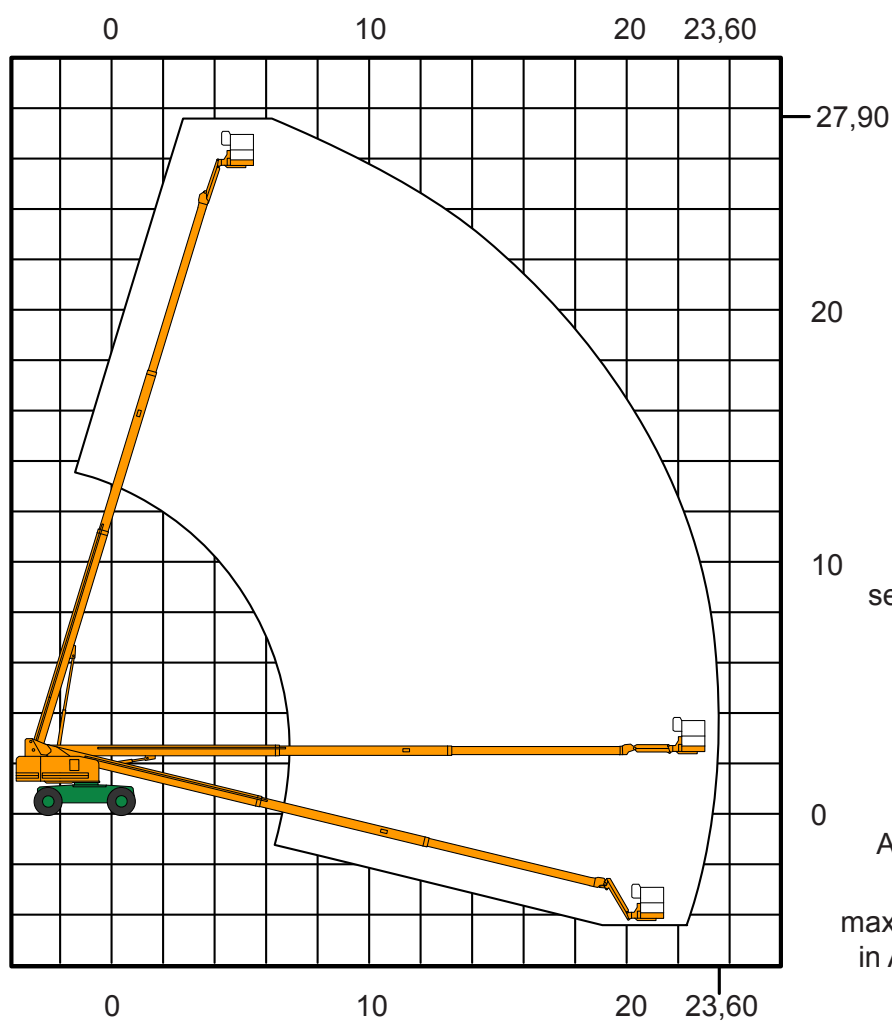

ST 28 A Selbstfahrende Arbeitsbühne

mit Diesel- und Allradantrieb

CRAMER

Arbeits-
Bühnen®

Arbeitshöhe:	27,90 m
Plattformhöhe:	25,90 m
seitl. Reichweite:	23,60 m
Korbnutzlast:	227 kg
Korbgröße:	0,76 x 1,83 m
schwenkbarer Korb 160°	
Standbreite in Fahrtstellung:	2,44 m
Auskrägung des Oberwagens:	1,42 m
max. Gesamtbreite in Arbeitsstellung:	3,86 m

Fahrzeuglänge:	12,37 m
Breite:	2,44 m
Höhe:	2,80 m
Gewicht:	16,26 to
Antrieb:	Diesel, Allradantrieb