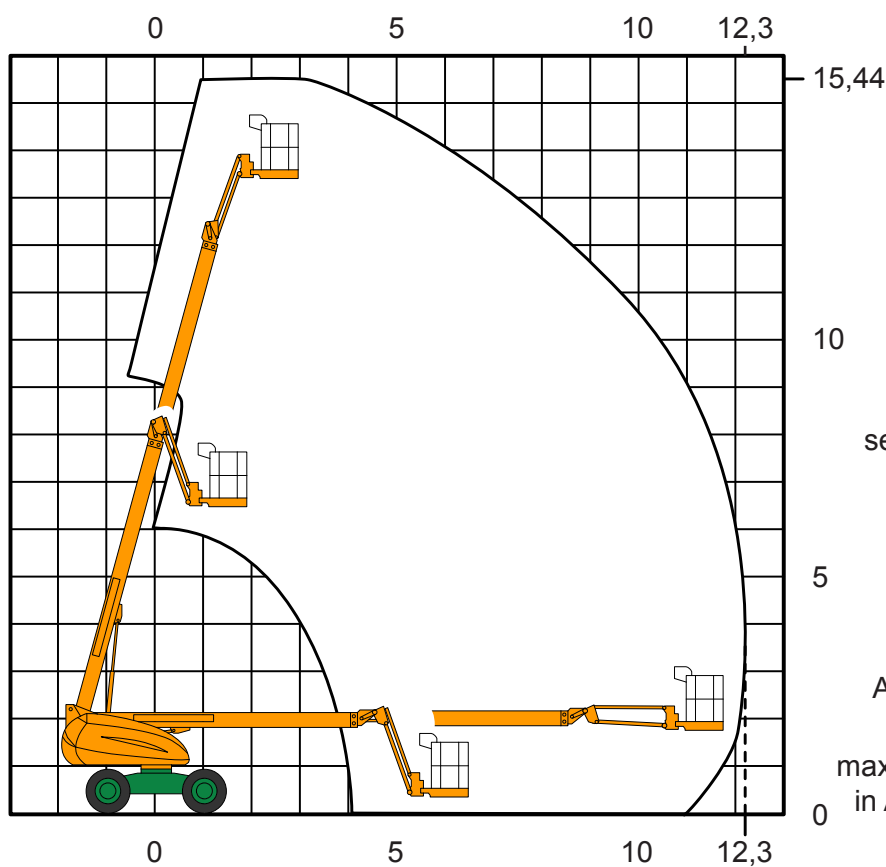

# ST 15 A Selbstfahrende Arbeitsbühne

mit Diesel- und Allradantrieb

# CRAMER

Arbeits-  
Bühnen®

Fahrzeuglänge:	6,71 m
Breite:	2,30 m
Höhe:	2,50 m
Gewicht:	6,65 t
Antrieb:	Diesel, Allradantrieb