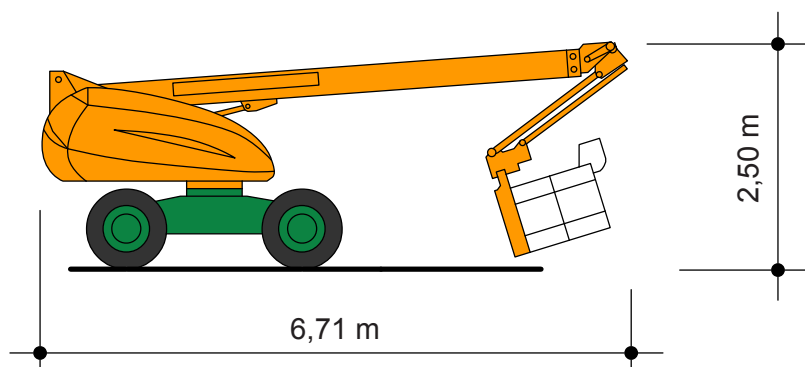

# ST 15 A Selbstfahrende Arbeitsbühne

mit Diesel- und Allradantrieb

# CRAMER

Arbeits-  
Bühnen®

Fahrzeuglänge:	6,71 m
Breite:	2,30 m
Höhe:	2,50 m
Gewicht:	6,65 t
Antrieb:	Diesel, Allradantrieb