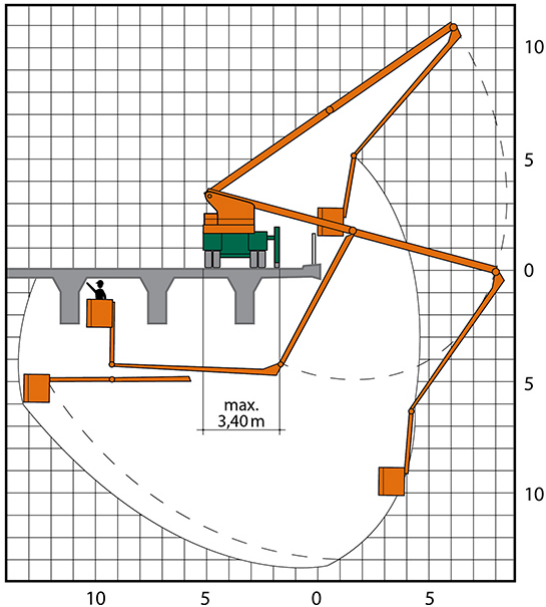

BRÜCKENUNTERSICHTGERÄT NS 13

mit Arbeitskorb

Web:

www.cramer-arbeitsbuehnen.de

Telefon:

Brückenuntersichtgeräte: 02304 / 933-666

Arbeitsbühnen: 02304 / 933-555

Schulungen: 02304 / 933-588

Artikelnummer: NS 13

Kategorien: [Brückenuntersichtgeräte mieten](#),

[Brückenuntersichtgeräte mit Arbeitskorb](#)

ADDITIONAL INFORMATION

max. horizontale Reichweite (m)	13.5
max. Absenktiefe (m)	14.5
Korbbreite (m)	1
Korblänge (m)	2.2
max. Korbnutzlast (kg)	350
Korb schwenkbar (°)	180
max. Personenzahl	3
Stützen vorhanden	Ja
Länge Gerät (m)	13.5
Höhe (m)	3.75
Gewicht (kg)	24000
Führerscheinklasse	Neu: C
Antrieb	Diesel
Hersteller	Nurmela

Alle Daten wurden präzise ermittelt, für etwaige Druckfehler übernehmen wir keine Haftung.