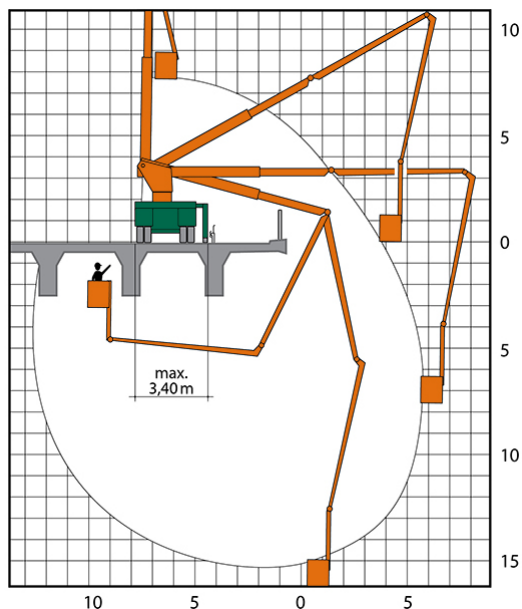

BRÜCKENUNTERSICHTGERÄT NS 28

mit Arbeitskorb

Web:

www.cramer-arbeitsbuehnen.de

Telefon:

Brückenuntersichtgeräte: 02304 / 933-666

Arbeitsbühnen: 02304 / 933-555

Schulungen: 02304 / 933-588

Artikelnummer: NS 28

Kategorien: [Brückenuntersichtgeräte mieten](#),
[Brückenuntersichtgeräte mit Arbeitskorb](#)

ADDITIONAL INFORMATION

max. horizontale Reichweite (m)	13.7
max. Absenktiefe (m)	16.2
Arm 1 teleskopierbar bis (m)	7.5
Korbbreite (m)	2.2
Korblänge (m)	1
max. Korbnutzlast (kg)	350
Korb schwenkbar (°)	360
max. Personenzahl	3
Stützen vorhanden	Ja
Länge Gerät (m)	14.1
Höhe (m)	3.9
Gewicht (kg)	32000
Führerscheinklasse	Neu: C
Antrieb	Diesel
Hersteller	Nurmela