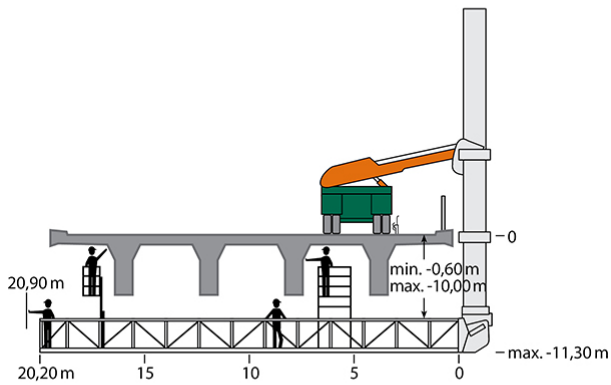

BRÜCKENUNTERSICHTGERÄT UB 20

mit Arbeitsplattform

Web:

www.cramer-arbeitsbuehnen.de

Telefon:

Brückenuntersichtgeräte: 02304 / 933-666

Arbeitsbühnen: 02304 / 933-555

Schulungen: 02304 / 933-588

Artikelnummer: UB 20

Kategorien: [Brückenuntersichtgeräte mieten](#),
[Brückenuntersichtgeräte mit Arbeitssteg](#)

ADDITIONAL INFORMATION

| | |
|--|--------|
| max. Steglänge (m) | 20.2 |
| Steglänge verlängerbar (m) | 24 |
| max. horizontale Reichweite (m) | 20.9 |
| max. Absenktiefe (m) | 11.3 |
| Breite des Hauptsteges (m) | 2.02 |
| Breite des Teleskopsteges (m) | 1.82 |
| Nutzlast (kg) Teleskopende | 450 |
| Länge Gerät (m) | 13.4 |
| Höhe (m) | 4 |
| Gewicht (kg) | 32000 |
| Führerscheinklasse | Neu: C |
| Antrieb | Diesel |
| Hersteller | Cramer |