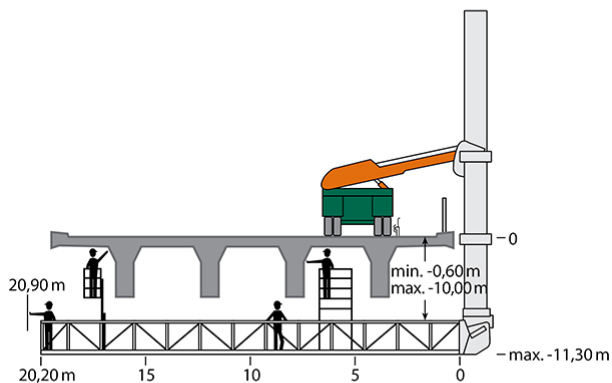

BRÜCKENUNTERSICHTGERÄT UB 20

mit Arbeitsplattform

Web:

www.cramer-arbeitsbuehnen.de

Telefon:

Brückenuntersichtgeräte: 02304 / 933-666

Arbeitsbühnen: 02304 / 933-555

Schulungen: 02304 / 933-588

Artikelnummer: UB 20

Kategorien: [Brückenuntersichtgeräte mieten](#),
[Brückenuntersichtgeräte mit Arbeitssteg](#)

ADDITIONAL INFORMATION

max. Steglänge (m)	20.2
Steglänge verlängerbar (m)	24
max. horizontale Reichweite (m)	20.9
max. Absenktiefe (m)	11.3
Breite des Hauptsteges (m)	2.02
Breite des Teleskopsteges (m)	1.82
Nutzlast (kg) Teleskopende	450
Länge Gerät (m)	13.4
Höhe (m)	4
Gewicht (kg)	32000
Führerscheinklasse	Neu: C
Antrieb	Diesel
Hersteller	Cramer