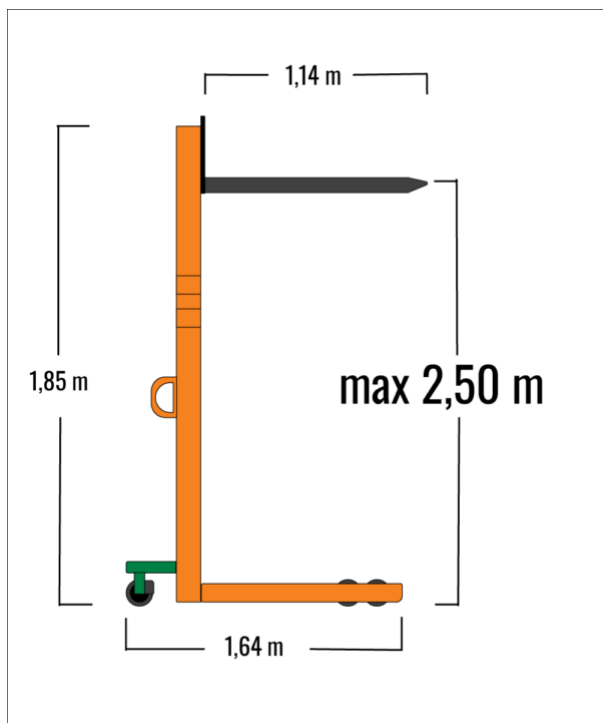

DEICHSELSTAPLER DSM 10-2500

manueller Hochhubwagen

Web:

www.cramer-arbeitsbuehnen.de

Telefon:

Brückenuntersichtgeräte: 02304 / 933-666

Arbeitsbühnen: 02304 / 933-555

Schulungen: 02304 / 933-588

Artikelnummer: DSM 10-2500

Kategorie: [Fördertechnik mieten](#)

ADDITIONAL INFORMATION

max. Hubhöhe (m)	2.5
max. Hubkraft (kg)	1000
Länge Gabelträger (m)	1.14
Lastschwerpunktstand (m)	0.6
Fahrzeuglänge (m)	1.64
Breite (m)	0.84
Höhe (m)	1.85
Gewicht (kg)	276
Antrieb	manuell
Hersteller	Proteus
Hersteller-Typ	SDJ 1000
Passendes Schulungsangebot	Gabelstapler-Schulung

Alle Daten wurden präzise ermittelt, für etwaige Druckfehler übernehmen wir keine Haftung.