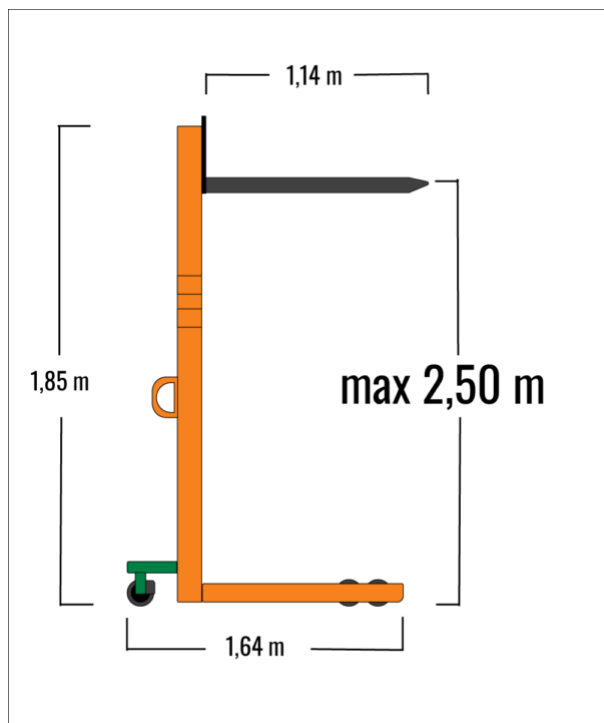

DEICHSELSTAPLER DSM 10-2500

manueller Hochhubwagen

Web:

www.cramer-arbeitsbuehnen.de

Telefon:

Brückenuntersichtgeräte: 02304 / 933-666

Arbeitsbühnen: 02304 / 933-555

Schulungen: 02304 / 933-588

Artikelnummer: DSM 10-2500

Kategorie: [Fördertechnik mieten](#)

ADDITIONAL INFORMATION

max. Hubhöhe (m)	2.5
max. Hubkraft (kg)	1000
Länge Gabelträger (m)	1.14
Lastschwerpunktstand (m)	0.6
Fahrzeuglänge (m)	1.64
Breite (m)	0.84
Höhe (m)	1.85
Gewicht (kg)	276
Antrieb	manuell
Hersteller	Proteus
Hersteller-Typ	SDJ 1000
Passendes Schulungsangebot	Gabelstapler-Schulung

Alle Daten wurden präzise ermittelt, für etwaige Druckfehler übernehmen wir keine Haftung.