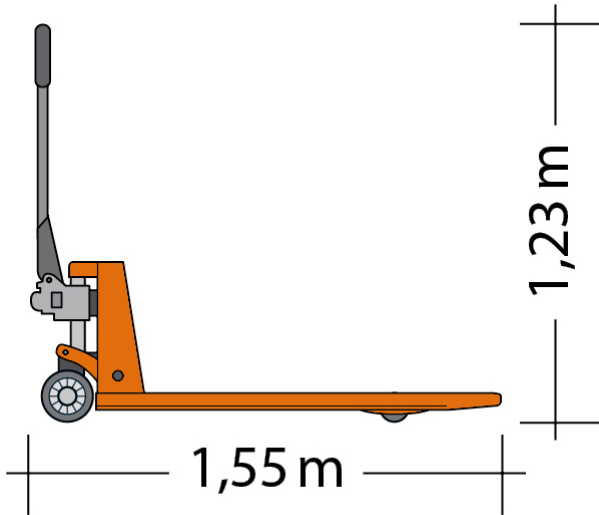

## GABELHUBWAGEN GHW 25

**Web:**

[www.cramer-arbeitsbuehnen.de](http://www.cramer-arbeitsbuehnen.de)

**Telefon:**

Brückenuntersichtgeräte: 02304 / 933-666

Arbeitsbühnen: 02304 / 933-555

Schulungen: 02304 / 933-588

### ADDITIONAL INFORMATION

<b>max. Hubkraft (kg)</b>	2500
<b>Länge Gabelträger (m)</b>	1.13
<b>Lastschwerpunktstand (m)</b>	0.5
<b>Fahrzeuglänge (m)</b>	1.56
<b>Breite (m)</b>	0.3
<b>Höhe (m)</b>	1.25
<b>Gewicht (kg)</b>	72
<b>Antrieb</b>	manuell
<b>Nicht markierende Reifen</b>	Ja
<b>Passendes Schulungsangebot</b>	Gabelstapler-Schulung
<b>Hersteller</b>	Doosan
<b>Hersteller-Typ</b>	HPT-A