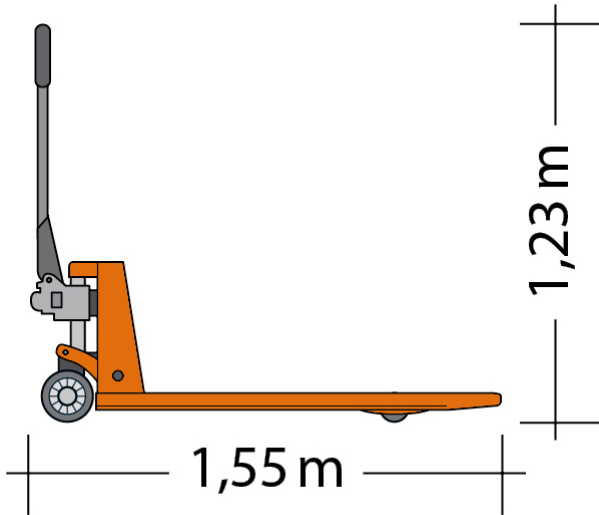

GABELHUBWAGEN GHW 25

**Web:**

www.cramer-arbeitsbuehnen.de

Telefon:

Brückenuntersichtgeräte: 02304 / 933-666

Arbeitsbühnen: 02304 / 933-555

Schulungen: 02304 / 933-588

Artikelnummer: GHW 25

Kategorie: [Fördertechnik mieten](#)

ADDITIONAL INFORMATION

max. Hubkraft (kg)	2500
Länge Gabelträger (m)	1.13
Lastschwerpunktstand (m)	0.5
Fahrzeuglänge (m)	1.56
Breite (m)	0.3
Höhe (m)	1.25
Gewicht (kg)	72
Antrieb	manuell
Nicht markierende Reifen	Ja
Passendes Schulungsangebot	Gabelstapler-Schulung
Hersteller	Doosan
Hersteller-Typ	HPT-A