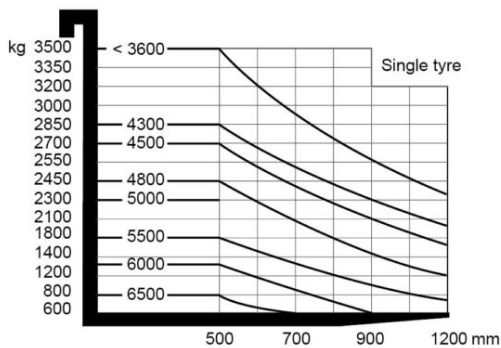

GABELSTAPLER GSD 35-5500

mit Dieselantrieb

Web:

www.cramer-arbeitsbuehnen.de

Telefon:

Brückenuntersichtgeräte: 02304 / 933-666

Arbeitsbühnen: 02304 / 933-555

Schulungen: 02304 / 933-588

Artikelnummer: GSD 30-5500-1

Kategorie: [Fördertechnik mieten](#)

ADDITIONAL INFORMATION

| | |
|-----------------------------------|---|
| max. Hubhöhe (m) | 5.5 |
| Freihub (m) | 1.49 |
| max. Hubkraft (kg) | 3500 |
| Länge Gabelträger (m) | 2.0 |
| Fahrzeuglänge (m) | 4.82 |
| Breite (m) | 1.25 |
| Höhe (m) | 2.56 |
| Bodenfreiheit (m) | 0.14 |
| Gewicht (kg) | 4700 |
| Antrieb | Diesel |
| Einsatzbereich | außen, innen |
| Hersteller | EP |
| Hersteller-Typ | CPCD35T8+T5500+FC+NM+2M+GPS 5+Exter Shifter+Kubota |
| Passendes Schulungsangebot | Gabelstapler-Schulung |