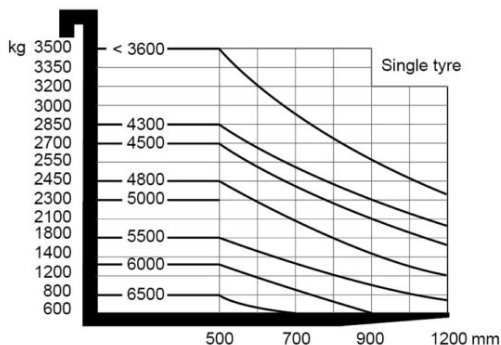

GABELSTAPLER GSD 35-5500

mit Dieselantrieb

Web:

www.cramer-arbeitsbuehnen.de

Telefon:

Brückenuntersichtgeräte: 02304 / 933-666

Arbeitsbühnen: 02304 / 933-555

Schulungen: 02304 / 933-588

Artikelnummer: GSD 35-5500

Kategorie: [Fördertechnik mieten](#)

ADDITIONAL INFORMATION

max. Hubhöhe (m)	5.5
Freihub (m)	1.49
max. Hubkraft (kg)	3500
Länge Gabelträger (m)	2.0
Fahrzeuglänge (m)	4.82
Breite (m)	1.25
Höhe (m)	2.56
Bodenfreiheit (m)	0.14
Gewicht (kg)	4700
Antrieb	Diesel
Einsatzbereich	außen, innen
Hersteller	EP
Hersteller-Typ	CPCD35T8+T5500+FC+NM+2M+GPS 5+Exter Shifter+Kubota
Passendes Schulungsangebot	Gabelstapler-Schulung