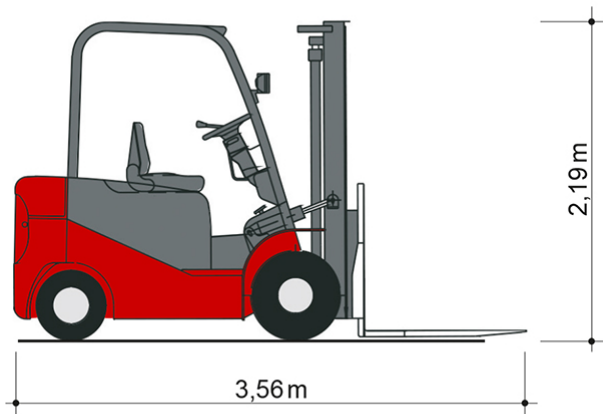

GABELSTAPLER GSE 30-4500

mit Elektroantrieb

Web:

www.cramer-arbeitsbuehnen.de

Telefon:

Brückenuntersichtgeräte: 02304 / 933-666

Arbeitsbühnen: 02304 / 933-555

Schulungen: 02304 / 933-588

Artikelnummer: GSE 30-4500

Kategorie: [Fördertechnik mieten](#)

ADDITIONAL INFORMATION

max. Hubhöhe (m)	4.5
Freihub (m)	1.35
max. Hubkraft (kg)	3000
Länge Gabelträger (m)	1.15
Fahrzeuglänge (m)	3.56
Breite (m)	1.17
Höhe (m)	2.19
Bodenfreiheit (m)	0.105
Gewicht (kg)	5400
Antrieb	Batterie
Nicht markierende Reifen	Ja
Hersteller	Manitou
Hersteller-Typ	ME 430
Passendes Schulungsangebot	Gabelstapler-Schulung