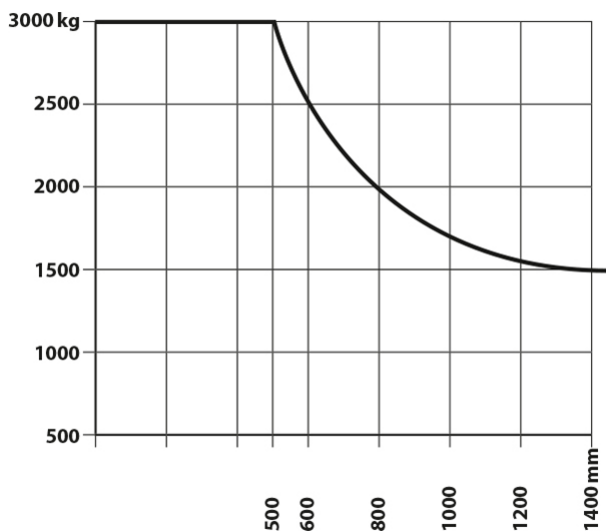

GABELSTAPLER GSE 30-4500

mit Elektroantrieb

Web:

www.cramer-arbeitsbuehnen.de

Telefon:

Brückenuntersichtgeräte: 02304 / 933-666

Arbeitsbühnen: 02304 / 933-555

Schulungen: 02304 / 933-588

Artikelnummer: GSE 30-4500

Kategorie: [Fördertechnik mieten](#)

ADDITIONAL INFORMATION

max. Hubhöhe (m)	4.5
Freihub (m)	1.35
max. Hubkraft (kg)	3000
Länge Gabelträger (m)	1.15
Fahrzeuglänge (m)	3.56
Breite (m)	1.17
Höhe (m)	2.19
Bodenfreiheit (m)	0.105
Gewicht (kg)	5400
Antrieb	Batterie
Nicht markierende Reifen	Ja
Hersteller	Manitou
Hersteller-Typ	ME 430
Passendes Schulungsangebot	Gabelstapler-Schulung