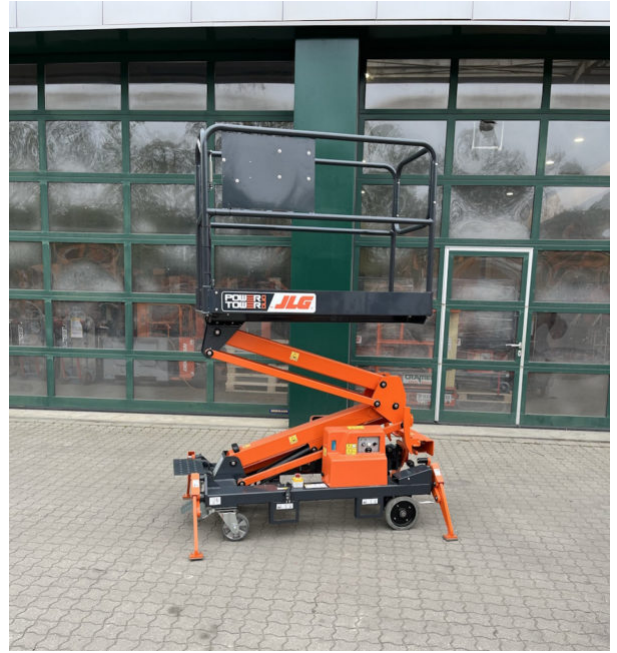

Alle Daten wurden präzise ermittelt, für etwaige Druckfehler übernehmen wir keine Haftung.