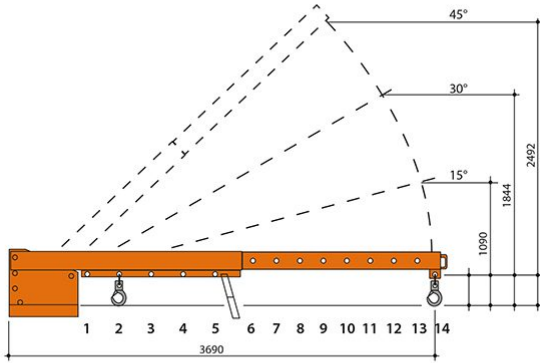

KRANAUSLEGER KA BAUER GABEL 5.000 KG

Starrer und höhenverstellbarer Kranarm, geeignet für unseren Teleskopstapler:

[TSR 2540](#)

Typ	Position	1	2	3	4	5	6	7	8	9	10	11	12	13	14
KTH	Abstand (mm)	695	990	1285	1580	1825	2090	2290	2490	2690	2890	3090	3290	3490	3690
5,0	Traglast (kg)	5000	3550	2750	2250	1950	1700	1550	1400	1300	1200	1150	1050	1000	950

ADDITIONAL INFORMATION

Nutzlast 5000

Breite (m) 0.55

Höhe (m) 0.6

Länge Gerät (m) 2.2

Plattformlänge ausgezogen (m) 3.69

Passendes Schulungsangebot Teleskopstapler Schulung

Alle Daten wurden präzise ermittelt, für etwaige Druckfehler übernehmen wir keine Haftung.