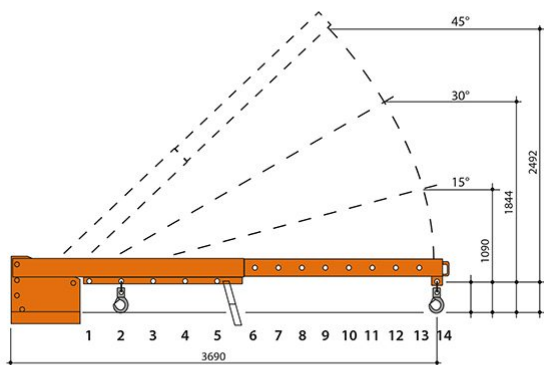

KRANAUSLEGER KA BAUER GABEL 5.000 KG

Starrer und höhenverstellbarer Kranarm, geeignet für unseren Teleskopstapler:

[TSR 2540](#)

Typ	Position	1	2	3	4	5	6	7	8	9	10	11	12	13	14
KTH	Abstand (mm)	695	990	1285	1580	1825	2090	2290	2490	2690	2890	3090	3290	3490	3690
5,0	Traglast (kg)	5000	3550	2750	2250	1950	1700	1550	1400	1300	1200	1150	1050	1000	950

ADDITIONAL INFORMATION

Nutzlast 5000

Breite (m) 0.55

Höhe (m) 0.6

Länge Gerät (m) 2.2

Plattformlänge ausgezogen (m) 3.69

Passendes Schulungsangebot Teleskopstapler Schulung

Alle Daten wurden präzise ermittelt, für etwaige Druckfehler übernehmen wir keine Haftung.