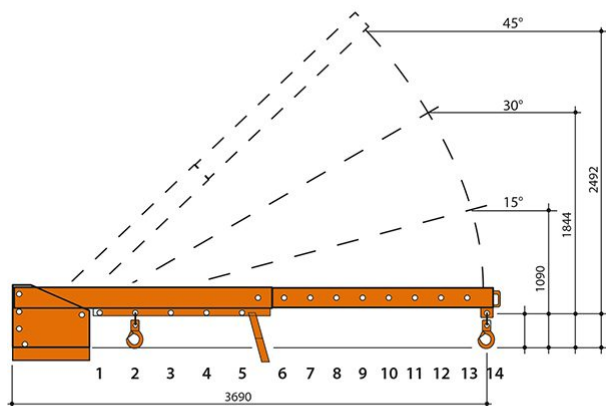

## KRANAUSLEGER KA TVH GABEL 5.000 KG

Starrer und höhenverstellbarer Kranausleger mit einer Nutzlast von bis zu 5.000 kg

**Web:**

[www.cramer-arbeitsbuehnen.de](http://www.cramer-arbeitsbuehnen.de)

**Telefon:**