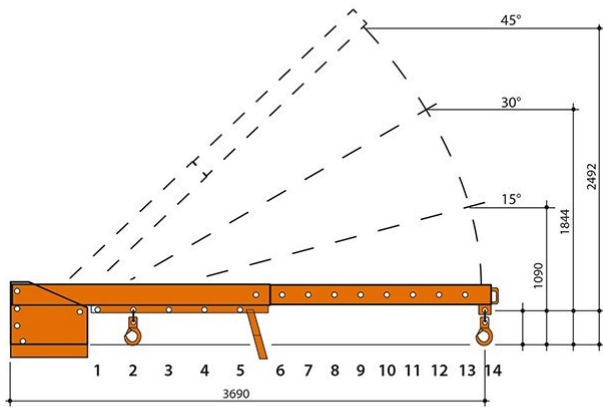

KRANAUSLEGER KA TVH GABEL 5.000 KG

Starrer und höhenverstellbarer Kranausleger mit einer Nutzlast von bis zu 5.000 kg

Web:

www.cramer-arbeitsbuehnen.de

Telefon:

Brückenuntersichtgeräte: 02304 / 933-666

Arbeitsbühnen: 02304 / 933-555