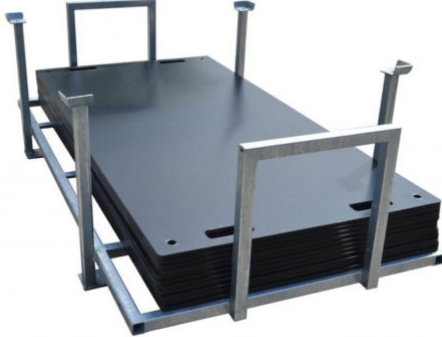

## LASTVERTEIL-FAHRPLATTEN 12T

Robustes und bruchsicheres Set mit 10 Fahrplatten für einen sicheren Stand

**Web:**

[www.cramer-arbeitsbuehnen.de](http://www.cramer-arbeitsbuehnen.de)

**Telefon:**

Brückenuntersichtgeräte: 02304 / 933-666

Arbeitsbühnen: 02304 / 933-555

Schulungen: 02304 / 933-588

**Artikelnummer:** Lastverteil-Fahrplatten-12T

**Kategorie:** [Sonstiges Equipment](#)

### ADDITIONAL INFORMATION

<b>Max. belastbar befestigt (t)</b>	79
<b>Max. belastbar unbefestigt &amp; nass (t)</b>	12
<b>Max. belastbar unbefestigt &amp; trocken (t)</b>	20
<b>Breite (m)</b>	1
<b>Länge Gerät (m)</b>	2
<b>Gewicht (kg)</b>	Gesamt: 340, Pro Platte: 28, Transportbox: 60
<b>Hersteller</b>	LuxTek
<b>Hersteller-Typ</b>	FP2000100015 Fahrplatte LuxTek Performance 2.000 x 1.000 mm