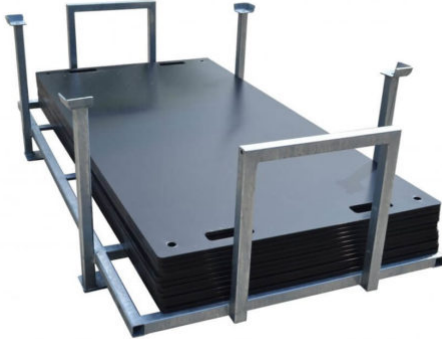

## LASTVERTEIL-FAHRPLATTEN 12T

Robustes und bruchsicheres Set mit 10 Fahrplatten für einen sicheren Stand

**Web:**

[www.cramer-arbeitsbuehnen.de](http://www.cramer-arbeitsbuehnen.de)

**Telefon:**

Brückenuntersichtgeräte: 02304 / 933-666

Arbeitsbühnen: 02304 / 933-555

Schulungen: 02304 / 933-588

**Artikelnummer:** Lastverteil-Fahrplatten-12T

**Kategorie:** [Sonstiges Equipment](#)

### ADDITIONAL INFORMATION

<b>Max. belastbar befestigt (t)</b>	79
<b>Max. belastbar unbefestigt &amp; nass (t)</b>	12
<b>Max. belastbar unbefestigt &amp; trocken (t)</b>	20
<b>Breite (m)</b>	1
<b>Länge Gerät (m)</b>	2
<b>Gewicht (kg)</b>	Gesamt: 340, Pro Platte: 28, Transportbox: 60
<b>Hersteller</b>	LuxTek
<b>Hersteller-Typ</b>	FP2000100015 Fahrplatte LuxTek Performance 2.000 x 1.000 mm