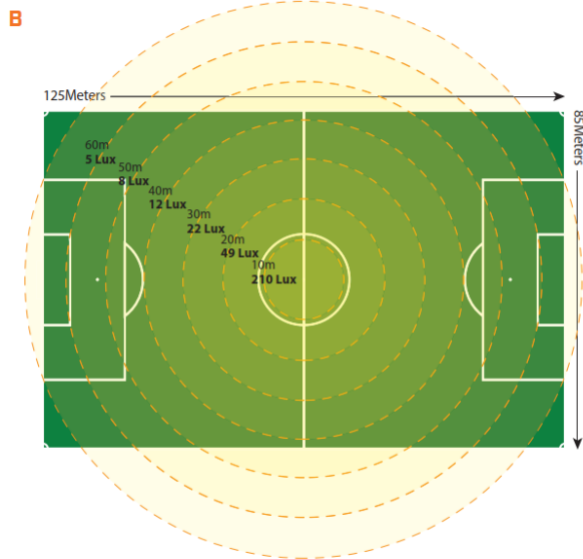

Artikelnummer: Lichtmast LED 95000 Im-1

Kategorie: [Lichtmaste](#)

ADDITIONAL INFORMATION

Abstützbreite (m) beidseitig	2.01
Länge abgestützt (m)	2.01
Breite (m)	0.32
Gesamtbreite Arbeitsstell. (m)	2.01
Höhe (m)	1.2
Max. Masthöhe (m)	4.4
Länge Gerät (m)	0.40
Gewicht (kg)	47
Antrieb	230 V
Umgebungstemperatur (Min / Max °C)	-30 / +50 C°
Dauerleistung	60 bis 680 Watt
Leistung	6x 100 Watt
Leistung (kW)	0.6
Leuchtmittelart	LED
Lichtleistung (lm)	95000
Masteinstellung	Elektro
Max. Beleuchtungsfläche (m²)	11300
Max. Windgeschwindigkeit (m/s)	35
Stützen vorhanden	Ja
Push-around	Ja

Alle Daten wurden präzise ermittelt, für etwaige Druckfehler übernehmen wir keine Haftung.

WEITERE BILDER

Alle Daten wurden präzise ermittelt, für etwaige Druckfehler übernehmen wir keine Haftung.

A. Max output LUX-values MODE: 180° spread

Alle Daten wurden präzise ermittelt, für etwaige Druckfehler übernehmen wir keine Haftung.

B. Max output LUX-values MODE: 360° spread

Alle Daten wurden präzise ermittelt, für etwaige Druckfehler übernehmen wir keine Haftung.