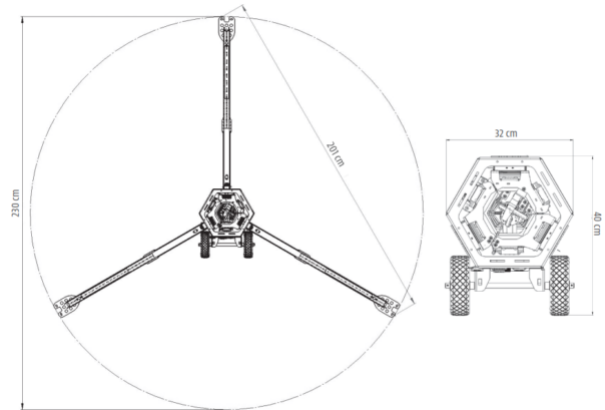

Artikelnummer: Lichtmast LED 95000 Im-1

Kategorie: [Lichtmaste](#)

ADDITIONAL INFORMATION

Abstützbreite (m) beidseitig	2.01
Länge abgestützt (m)	2.01
Breite (m)	0.32
Gesamtbreite Arbeitsstell. (m)	2.01
Höhe (m)	1.2
Max. Masthöhe (m)	4.4
Länge Gerät (m)	0.40
Gewicht (kg)	47
Antrieb	230 V
Umgebungstemperatur (Min / Max °C)	-30 / +50 C°
Dauerleistung	60 bis 680 Watt
Leistung	6x 100 Watt
Leistung (kW)	0.6
Leuchtmittelart	LED
Lichtleistung (lm)	95000
Masteinstellung	Elektro
Max. Beleuchtungsfläche (m²)	11300
Max. Windgeschwindigkeit (m/s)	35
Stützen vorhanden	Ja
Push-around	Ja

Alle Daten wurden präzise ermittelt, für etwaige Druckfehler übernehmen wir keine Haftung.

WEITERE BILDER

Alle Daten wurden präzise ermittelt, für etwaige Druckfehler übernehmen wir keine Haftung.

A. Max output LUX-values MODE: 180° spread