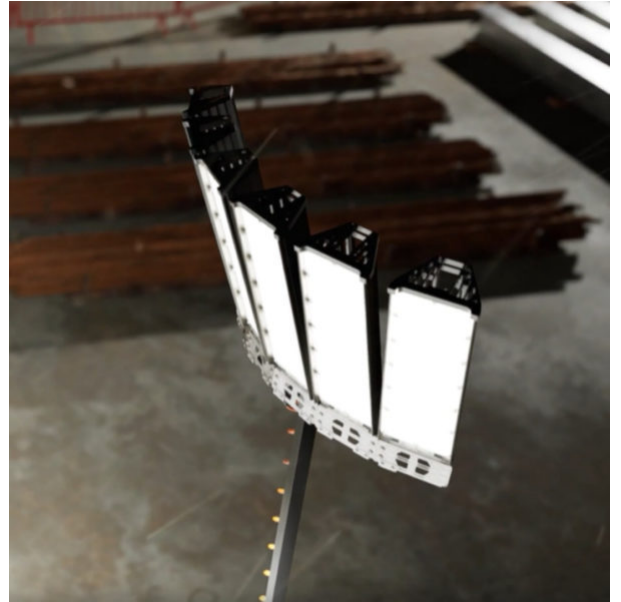

LICHTMAST LED 95000 LM (NEU)

LED Lichtmast mit 95000 Lumen

Web:

www.cramer-arbeitsbuehnen.de

Telefon:

Brückenuntersichtgeräte: 02304 / 933-666

Arbeitsbühnen: 02304 / 933-555

Schulungen: 02304 / 933-588

Artikelnummer: Lichtmast LED 95000 Im-1

Kategorie: [Lichtmaste](#)

ADDITIONAL INFORMATION

Abstützbreite (m) beidseitig	2.01
Länge abgestützt (m)	2.01
Breite (m)	0.32
Gesamtbreite Arbeitsstell. (m)	2.01
Höhe (m)	1.2
Max. Masthöhe (m)	4.4
Länge Gerät (m)	0.40
Gewicht (kg)	47
Antrieb	230 V
Umgebungstemperatur (Min / Max °C)	-30 / +50 C°
Dauerleistung	60 bis 680 Watt
Leistung	6x 100 Watt
Leistung (kW)	0.6
Leuchtmittelart	LED
Lichtleistung (lm)	95000
Masteinstellung	Elektro
Max. Beleuchtungsfläche (m²)	11300
Max. Windgeschwindigkeit (m/s)	35
Stützen vorhanden	Ja
Push-around	Ja

Alle Daten wurden präzise ermittelt, für etwaige Druckfehler übernehmen wir keine Haftung.

WEITERE BILDER

Alle Daten wurden präzise ermittelt, für etwaige Druckfehler übernehmen wir keine Haftung.

A. Max output LUX-values MODE: 180° spread