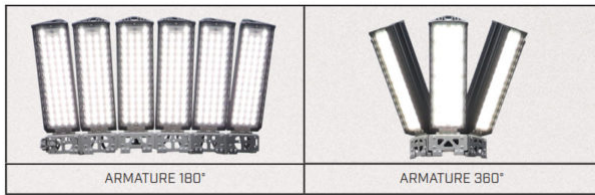

A. Max output LUX-values MODE: 180° spread

Alle Daten wurden präzise ermittelt, für etwaige Druckfehler übernehmen wir keine Haftung.