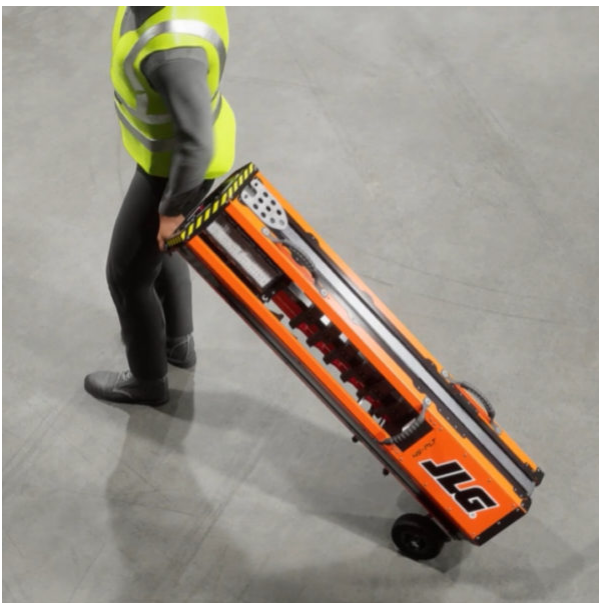

WEITERE BILDER

Alle Daten wurden präzise ermittelt, für etwaige Druckfehler übernehmen wir keine Haftung.