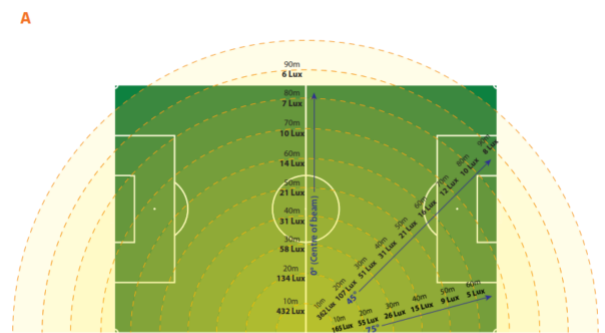

Artikelnummer: Lichtmast LED 95000 Im-1

Kategorie: [Lichtmaste](#)

ADDITIONAL INFORMATION

Abstützbreite (m) beidseitig	2.01
Länge abgestützt (m)	2.01
Breite (m)	0.32
Gesamtbreite Arbeitsstell. (m)	2.01
Höhe (m)	1.2
Max. Masthöhe (m)	4.4
Länge Gerät (m)	0.40
Gewicht (kg)	47
Antrieb	230 V
Umgebungstemperatur (Min / Max °C)	-30 / +50 C°
Dauerleistung	60 bis 680 Watt
Leistung	6x 100 Watt
Leistung (kW)	0.6
Leuchtmittelart	LED
Lichtleistung (lm)	95000
Masteinstellung	Elektro
Max. Beleuchtungsfläche (m²)	11300
Max. Windgeschwindigkeit (m/s)	35
Stützen vorhanden	Ja
Push-around	Ja

Alle Daten wurden präzise ermittelt, für etwaige Druckfehler übernehmen wir keine Haftung.

WEITERE BILDER

Alle Daten wurden präzise ermittelt, für etwaige Druckfehler übernehmen wir keine Haftung.

A. Max output LUX-values MODE: 180° spread

Alle Daten wurden präzise ermittelt, für etwaige Druckfehler übernehmen wir keine Haftung.

B. Max output LUX-values MODE: 360° spread

Alle Daten wurden präzise ermittelt, für etwaige Druckfehler übernehmen wir keine Haftung.