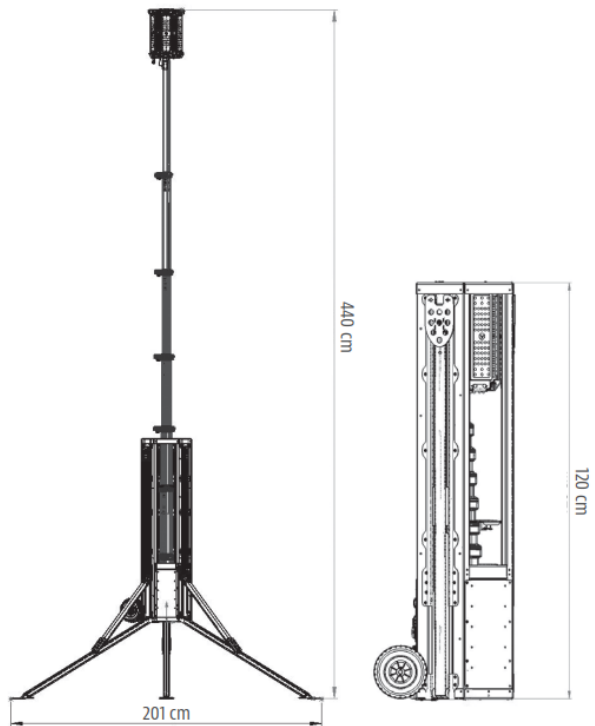

Artikelnummer: Lichtmast LED 95000 Im-1

Kategorie: [Lichtmaste](#)

ADDITIONAL INFORMATION

Abstützbreite (m) beidseitig	2.01
Länge abgestützt (m)	2.01
Breite (m)	0.32
Gesamtbreite Arbeitsstell. (m)	2.01
Höhe (m)	1.2
Max. Masthöhe (m)	4.4
Länge Gerät (m)	0.40
Gewicht (kg)	47
Antrieb	230 V
Umgebungstemperatur (Min / Max °C)	-30 / +50 C°
Dauerleistung	60 bis 680 Watt
Leistung	6x 100 Watt
Leistung (kW)	0.6
Leuchtmittelart	LED
Lichtleistung (lm)	95000
Masteinstellung	Elektro
Max. Beleuchtungsfläche (m²)	11300
Max. Windgeschwindigkeit (m/s)	35
Stützen vorhanden	Ja
Push-around	Ja

Alle Daten wurden präzise ermittelt, für etwaige Druckfehler übernehmen wir keine Haftung.

WEITERE BILDER

Alle Daten wurden präzise ermittelt, für etwaige Druckfehler übernehmen wir keine Haftung.

A. Max output LUX-values MODE: 180° spread