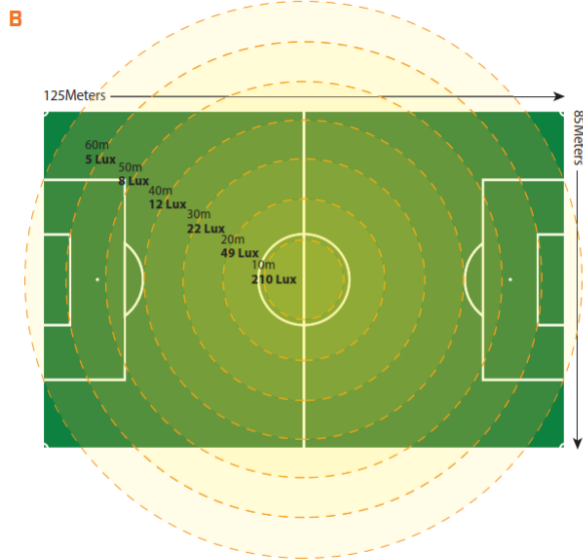

Artikelnummer: Lichtmast LED 95000 Im-1

Kategorie: [Lichtmaste](#)

ADDITIONAL INFORMATION

Abstützbreite (m) beidseitig	2.01
Länge abgestützt (m)	2.01
Breite (m)	0.32
Gesamtbreite Arbeitsstell. (m)	2.01
Höhe (m)	1.2
Max. Masthöhe (m)	4.4
Länge Gerät (m)	0.40
Gewicht (kg)	47
Antrieb	230 V
Umgebungstemperatur (Min / Max °C)	-30 / +50 C°
Dauerleistung	60 bis 680 Watt
Leistung	6x 100 Watt
Leistung (kW)	0.6
Leuchtmittelart	LED
Lichtleistung (lm)	95000
Masteinstellung	Elektro
Max. Beleuchtungsfläche (m²)	11300
Max. Windgeschwindigkeit (m/s)	35
Stützen vorhanden	Ja
Push-around	Ja

Alle Daten wurden präzise ermittelt, für etwaige Druckfehler übernehmen wir keine Haftung.

WEITERE BILDER

Alle Daten wurden präzise ermittelt, für etwaige Druckfehler übernehmen wir keine Haftung.

B. Max output LUX-values MODE: 360° spread