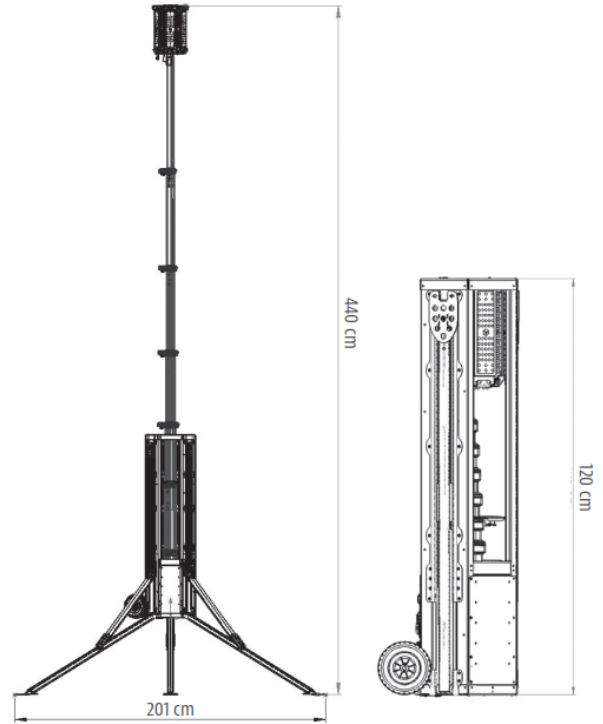

Artikelnummer: Lichtmast LED 95000 lm

Kategorie: [Sonstiges Equipment](#)

ADDITIONAL INFORMATION

Abstützbreite (m) beidseitig	2.01
Länge abgestützt (m)	2.01
Breite (m)	0.32
Gesamtbreite Arbeitsstell. (m)	2.01
Höhe (m)	1.2
Max. Masthöhe (m)	4.4
Länge Gerät (m)	0.40
Gewicht (kg)	47
Antrieb	230 V
Umgebungstemperatur (Min / Max °C)	-30 / +50 C°
Dauerleistung	60 bis 680 Watt
Leistung	6x 100 Watt
Leistung (kW)	0.6
Leuchtmittelart	LED
Lichtleistung (lm)	95000
Masteinstellung	Elektro
Max. Beleuchtungsfläche (m²)	11300
Max. Windgeschwindigkeit (m/s)	35
Stützen vorhanden	Ja
Push-around	Ja

Alle Daten wurden präzise ermittelt, für etwaige Druckfehler übernehmen wir keine Haftung.

WEITERE BILDER

A. Max output LUX-values MODE: 180° spread

B. Max output LUX-values MODE: 360° spread

Alle Daten wurden präzise ermittelt, für etwaige Druckfehler übernehmen wir keine Haftung.