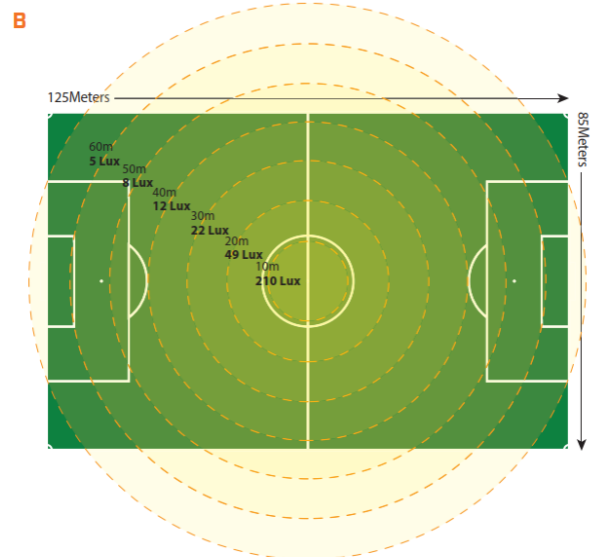

Artikelnummer: Lichtmast LED 95000 lm

Kategorie: [Sonstiges Equipment](#)

ADDITIONAL INFORMATION

Abstützbreite (m) beidseitig	2.01
Länge abgestützt (m)	2.01
Breite (m)	0.32
Gesamtbreite Arbeitsstell. (m)	2.01
Höhe (m)	1.2
Max. Masthöhe (m)	4.4
Länge Gerät (m)	0.40
Gewicht (kg)	47
Antrieb	230 V
Umgebungstemperatur (Min / Max °C)	-30 / +50 C°
Dauerleistung	60 bis 680 Watt
Leistung	6x 100 Watt
Leistung (kW)	0.6
Leuchtmittelart	LED
Lichtleistung (lm)	95000
Masteinstellung	Elektro
Max. Beleuchtungsfläche (m²)	11300
Max. Windgeschwindigkeit (m/s)	35
Stützen vorhanden	Ja
Push-around	Ja

Alle Daten wurden präzise ermittelt, für etwaige Druckfehler übernehmen wir keine Haftung.

WEITERE BILDER

A. Max output LUX-values MODE: 180° spread

B. Max output LUX-values MODE: 360° spread

Alle Daten wurden präzise ermittelt, für etwaige Druckfehler übernehmen wir keine Haftung.