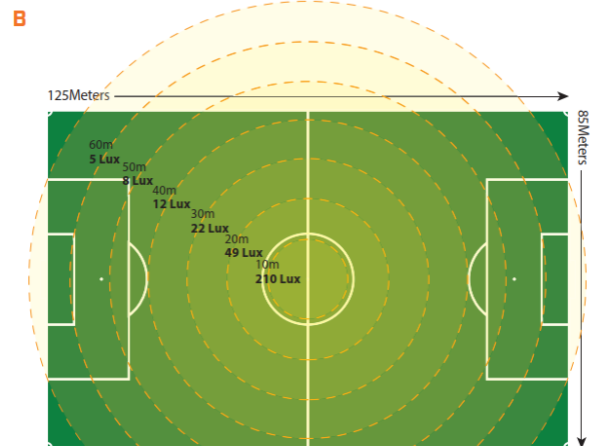

Artikelnummer: Lichtmast LED 95000 lm

Kategorie: [Sonstiges Equipment](#)

ADDITIONAL INFORMATION

Abstützbreite (m) beidseitig	2.01
Länge abgestützt (m)	2.01
Breite (m)	0.32
Gesamtbreite Arbeitsstell. (m)	2.01
Höhe (m)	1.2
Max. Masthöhe (m)	4.4
Länge Gerät (m)	0.40
Gewicht (kg)	47
Antrieb	230 V
Umgebungstemperatur (Min / Max °C)	-30 / +50 C°
Dauerleistung	60 bis 680 Watt
Leistung	6x 100 Watt
Leistung (kW)	0.6
Leuchtmittelart	LED
Lichtleistung (lm)	95000
Masteinstellung	Elektro
Max. Beleuchtungsfläche (m²)	11300
Max. Windgeschwindigkeit (m/s)	35
Stützen vorhanden	Ja
Push-around	Ja

Alle Daten wurden präzise ermittelt, für etwaige Druckfehler übernehmen wir keine Haftung.

WEITERE BILDER

A. Max output LUX-values MODE: 180° spread

B. Max output LUX-values MODE: 360° spread

Alle Daten wurden präzise ermittelt, für etwaige Druckfehler übernehmen wir keine Haftung.