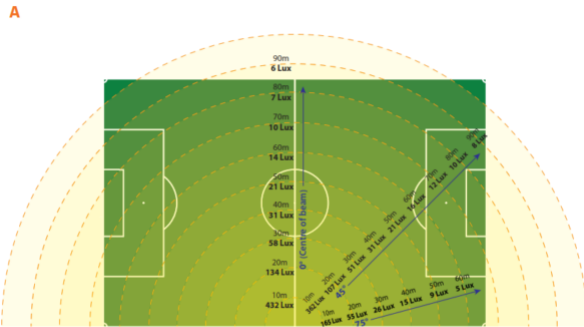

Artikelnummer: Lichtmast LED 95000 lm

Kategorie: [Sonstiges Equipment](#)

ADDITIONAL INFORMATION

Abstützbreite (m) beidseitig	2.01
Länge abgestützt (m)	2.01
Breite (m)	0.32
Gesamtbreite Arbeitsstell. (m)	2.01
Höhe (m)	1.2
Max. Masthöhe (m)	4.4
Länge Gerät (m)	0.40
Gewicht (kg)	47
Antrieb	230 V
Umgebungstemperatur (Min / Max °C)	-30 / +50 C°
Dauerleistung	60 bis 680 Watt
Leistung	6x 100 Watt
Leistung (kW)	0.6
Leuchtmittelart	LED
Lichtleistung (lm)	95000
Masteinstellung	Elektro
Max. Beleuchtungsfläche (m²)	11300
Max. Windgeschwindigkeit (m/s)	35
Stützen vorhanden	Ja
Push-around	Ja

Alle Daten wurden präzise ermittelt, für etwaige Druckfehler übernehmen wir keine Haftung.

WEITERE BILDER

A. Max output LUX-values MODE: 180° spread

B. Max output LUX-values MODE: 360° spread

Alle Daten wurden präzise ermittelt, für etwaige Druckfehler übernehmen wir keine Haftung.