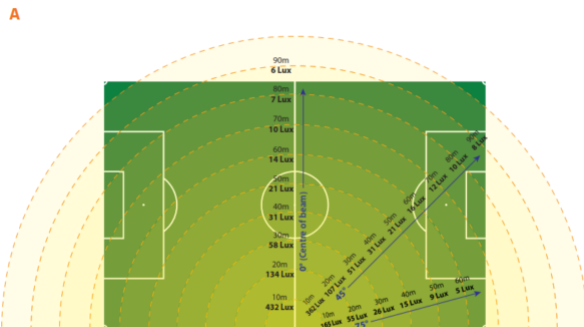

Artikelnummer: Lichtmast LED 95000 lm

Kategorie: [Sonstiges Equipment](#)

ADDITIONAL INFORMATION

Abstützbreite (m) beidseitig	2.01
Länge abgestützt (m)	2.01
Breite (m)	0.32
Gesamtbreite Arbeitsstell. (m)	2.01
Höhe (m)	1.2
Max. Masthöhe (m)	4.4
Länge Gerät (m)	0.40
Gewicht (kg)	47
Antrieb	230 V
Umgebungstemperatur (Min / Max °C)	-30 / +50 C°
Dauerleistung	60 bis 680 Watt
Leistung	6x 100 Watt
Leistung (kW)	0.6
Leuchtmittelart	LED
Lichtleistung (lm)	95000
Masteinstellung	Elektro
Max. Beleuchtungsfläche (m²)	11300
Max. Windgeschwindigkeit (m/s)	35
Stützen vorhanden	Ja
Push-around	Ja

Alle Daten wurden präzise ermittelt, für etwaige Druckfehler übernehmen wir keine Haftung.

WEITERE BILDER

A. Max output LUX-values MODE: 180° spread

B. Max output LUX-values MODE: 360° spread

Alle Daten wurden präzise ermittelt, für etwaige Druckfehler übernehmen wir keine Haftung.