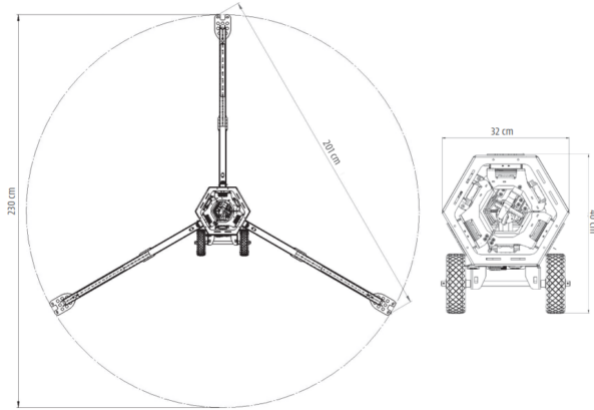

Artikelnummer: Lichtmast LED 95000 lm

Kategorie: [Sonstiges Equipment](#)

ADDITIONAL INFORMATION

Abstützbreite (m) beidseitig	2.01
Länge abgestützt (m)	2.01
Breite (m)	0.32
Gesamtbreite Arbeitsstell. (m)	2.01
Höhe (m)	1.2
Max. Masthöhe (m)	4.4
Länge Gerät (m)	0.40
Gewicht (kg)	47
Antrieb	230 V
Umgebungstemperatur (Min / Max °C)	-30 / +50 C°
Dauerleistung	60 bis 680 Watt
Leistung	6x 100 Watt
Leistung (kW)	0.6
Leuchtmittelart	LED
Lichtleistung (lm)	95000
Masteinstellung	Elektro
Max. Beleuchtungsfläche (m²)	11300
Max. Windgeschwindigkeit (m/s)	35
Stützen vorhanden	Ja
Push-around	Ja

Alle Daten wurden präzise ermittelt, für etwaige Druckfehler übernehmen wir keine Haftung.

WEITERE BILDER

A. Max output LUX-values MODE: 180° spread

B. Max output LUX-values MODE: 360° spread

Alle Daten wurden präzise ermittelt, für etwaige Druckfehler übernehmen wir keine Haftung.