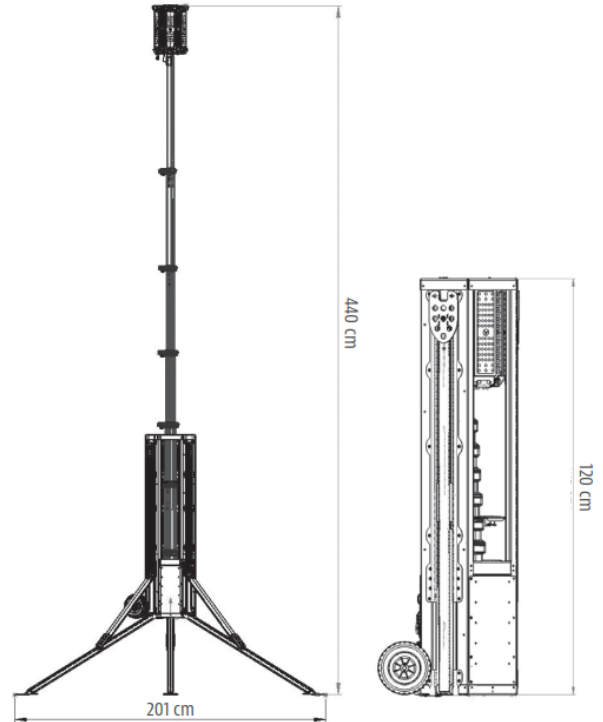

Artikelnummer: Lichtmast LED 95000 lm

Kategorie: [Sonstiges Equipment](#)

ADDITIONAL INFORMATION

Abstützbreite (m) beidseitig	2.01
Länge abgestützt (m)	2.01
Breite (m)	0.32
Gesamtbreite Arbeitsstell. (m)	2.01
Höhe (m)	1.2
Max. Masthöhe (m)	4.4
Länge Gerät (m)	0.40
Gewicht (kg)	47
Antrieb	230 V
Umgebungstemperatur (Min / Max °C)	-30 / +50 C°
Dauerleistung	60 bis 680 Watt
Leistung	6x 100 Watt
Leistung (kW)	0.6
Leuchtmittelart	LED
Lichtleistung (lm)	95000
Masteinstellung	Elektro
Max. Beleuchtungsfläche (m²)	11300
Max. Windgeschwindigkeit (m/s)	35
Stützen vorhanden	Ja
Push-around	Ja

Alle Daten wurden präzise ermittelt, für etwaige Druckfehler übernehmen wir keine Haftung.

WEITERE BILDER

A. Max output LUX-values MODE: 180° spread

B. Max output LUX-values MODE: 360° spread

Alle Daten wurden präzise ermittelt, für etwaige Druckfehler übernehmen wir keine Haftung.