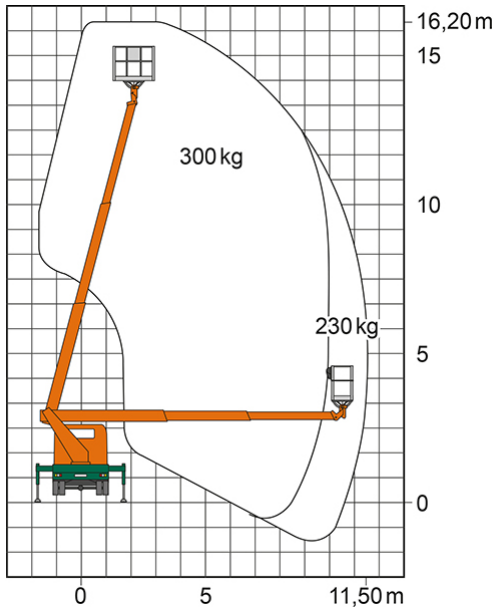

LKW-ARBEITSBÜHNE T 16 B HYB

Mit Pkw-Führerschein der Klasse B fahrbar