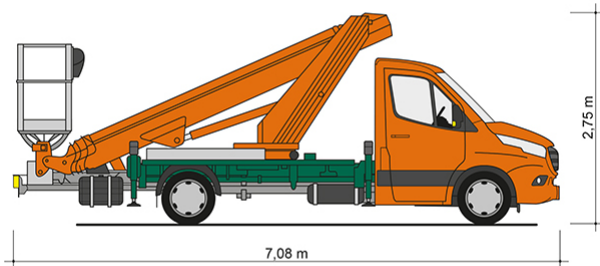

LKW-ARBEITSBÜHNE T 16 B HYB

Mit Pkw-Führerschein der Klasse B fahrbar

Web:

www.cramer-arbeitsbuehnen.de

Telefon:

Brückenuntersichtgeräte: 02304 / 933-666

Arbeitsbühnen: 02304 / 933-555

Schulungen: 02304 / 933-588

Artikelnummer: T 16 B HYB

Kategorie: [Lkw-Arbeitsbühnen mieten](#)

ADDITIONAL INFORMATION

Arbeitshöhe (m)	16.2
Plattformhöhe (m)	14.2
max. seitliche Reichweite (m)	11.5
Korbbreite (m)	1.4
Korblänge (m)	0.7
max. Korbnutzlast (kg)	300
Korb schwenkbar (°)	180
max. Personenzahl	2
Abstützbreite (m) beidseitig	3.55
Fahrzeuglänge (m)	7.08
Breite (m)	2.24
Höhe (m)	2.75
Gewicht (kg)	3500
Führerscheinklasse	Alt: 3, Neu: B
Antrieb	Batterie, Diesel, Hybrid
Straßenfahrzeug	Nicht für Gelände geeignet
Hersteller	Multitel
Hersteller-Typ	MT 162 Hybrid
Passendes Schulungsangebot	IPAF Bedienschulung (1b)