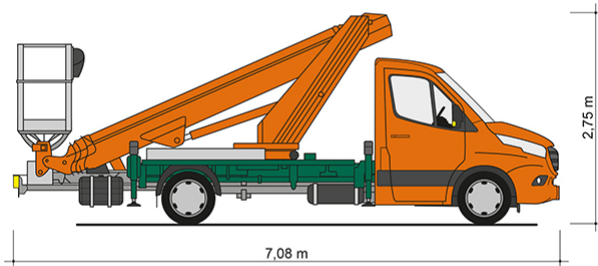

LKW-ARBEITSBÜHNE T 16 B HYB

Mit Pkw-Führerschein der Klasse B fahrbar

Web:

www.cramer-arbeitsbuehnen.de

Telefon:

Brückenuntersichtgeräte: 02304 / 933-666

Arbeitsbühnen: 02304 / 933-555

Schulungen: 02304 / 933-588

Artikelnummer: T 16 B HYB

Kategorie: [Lkw-Arbeitsbühnen mieten](#)

ADDITIONAL INFORMATION

| | |
|--------------------------------------|----------------------------|
| Arbeitshöhe (m) | 16.2 |
| Plattformhöhe (m) | 14.2 |
| max. seitliche Reichweite (m) | 11.5 |
| Korbbreite (m) | 1.4 |
| Korblänge (m) | 0.7 |
| max. Korbnutzlast (kg) | 300 |
| Korb schwenkbar (°) | 180 |
| max. Personenzahl | 2 |
| Abstützbreite (m) beidseitig | 3.55 |
| Fahrzeuglänge (m) | 7.08 |
| Breite (m) | 2.24 |
| Höhe (m) | 2.75 |
| Gewicht (kg) | 3500 |
| Führerscheinklasse | Alt: 3, Neu: B |
| Antrieb | Batterie, Diesel, Hybrid |
| Straßenfahrzeug | Nicht für Gelände geeignet |
| Hersteller | Multitel |
| Hersteller-Typ | MT 162 Hybrid |
| Passendes Schulungsangebot | IPAF Bedienschulung (1b) |