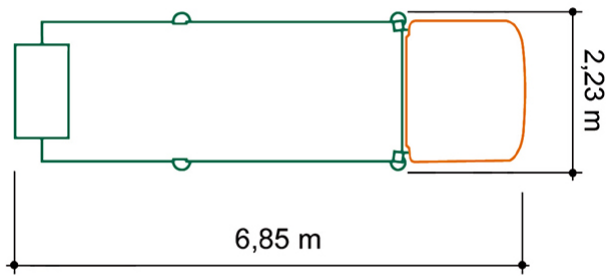

WEITERE BILDER

Alle Daten wurden präzise ermittelt, für etwaige Druckfehler übernehmen wir keine Haftung.