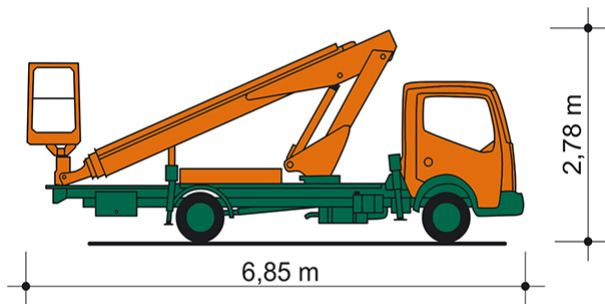

LKW-ARBEITSBÜHNE T 16 B

Mit Pkw-Führerschein der Klasse B fahrbar

Web:

www.cramer-arbeitsbuehnen.de

Telefon:

Brückenuntersichtgeräte: 02304 / 933-666

Arbeitsbühnen: 02304 / 933-555

Schulungen: 02304 / 933-588

Artikelnummer: T 16 B

Kategorie: [Lkw-Arbeitsbühnen mieten](#)

ADDITIONAL INFORMATION

Arbeitshöhe (m)	16.3
Plattformhöhe (m)	14.3
max. seitliche Reichweite (m)	10.2
Korbbreite (m)	0.7
Korblänge (m)	1.2
max. Korbnutzlast (kg)	200
Korb schwenkbar (°)	180
max. Personenzahl	2
Abstützbreite (m) beidseitig	2.23
Fahrzeuglänge (m)	6.85
Breite (m)	2.1
Höhe (m)	2.78
Gewicht (kg)	3500
Führerscheinklasse	Alt: 3, Neu: B
Antrieb	Diesel
Straßenfahrzeug	Nicht für Gelände geeignet
Hersteller	Multitel
Hersteller-Typ	160 ALU/DS
Passendes Schulungsangebot	IPAF Bedienschulung (1b)