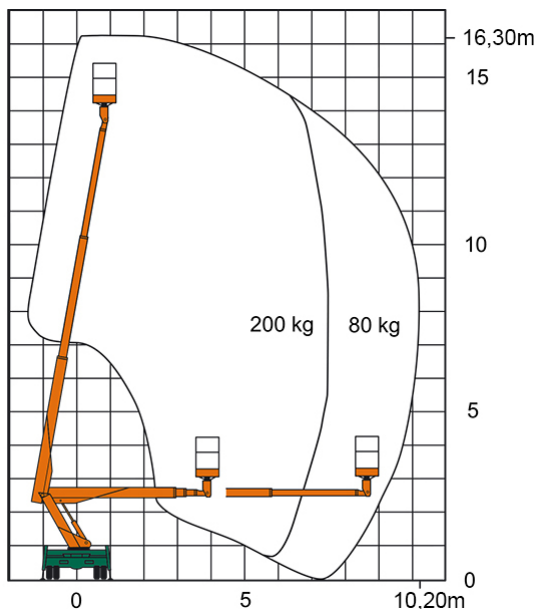

LKW-ARBEITSBÜHNE T 16 B

Mit Pkw-Führerschein der Klasse B fahrbar