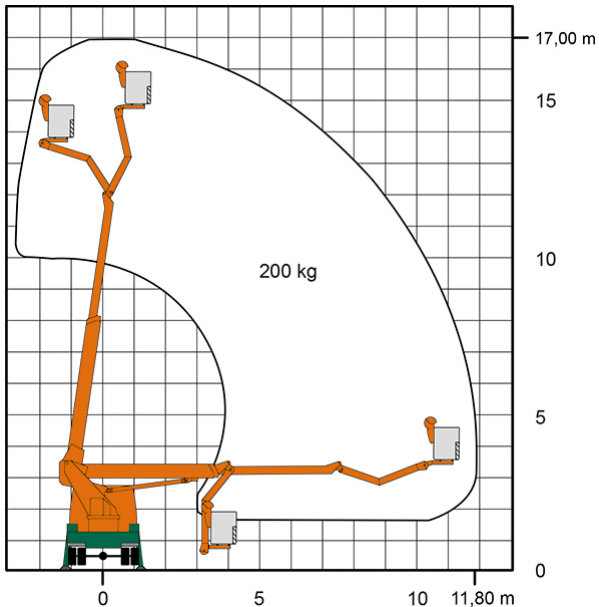

LKW-ARBEITSBÜHNE T 17 K II

Mit flexibler Korbarm-Technik

Web:

www.cramer-arbeitsbuehnen.de

Telefon:

Brückenuntersichtgeräte: 02304 / 933-666

Arbeitsbühnen: 02304 / 933-555

Schulungen: 02304 / 933-588

Artikelnummer: T 17 K II

Kategorie: [Lkw-Arbeitsbühnen mieten](#)

ADDITIONAL INFORMATION

Arbeitshöhe (m)	17
Plattformhöhe (m)	15
max. seitliche Reichweite (m)	11.8
Korbbreite (m)	0.8
Korblänge (m)	1.6
max. Korbnutzlast (kg)	200
Korb schwenkbar (°)	170
max. Personenzahl	2
Abstützbreite (m) beidseitig	2.54
max. zulässige Schrägneigung (%)	10
Fahrzeuglänge (m)	7.63
Breite (m)	2.54
Höhe (m)	3.5
Gewicht (kg)	7490
Führerscheinklasse	Alt: 3, Neu: C1
Antrieb	Diesel
Straßenfahrzeug	Nicht für Gelände geeignet
Hersteller	Wumag
Hersteller-Typ	WT 170 h
Passendes Schulungsangebot	IPAF Bedienschulung (1b)