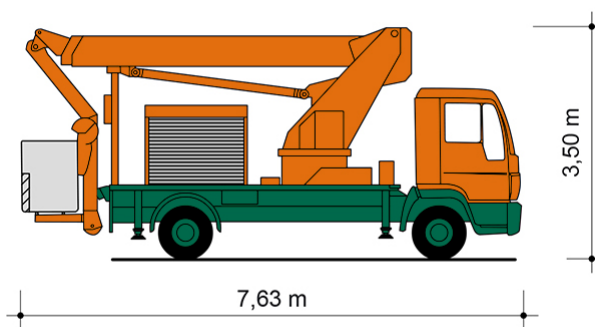

LKW-ARBEITSBÜHNE T 17 K II

Mit flexibler Korbarm-Technik

Web:

www.cramer-arbeitsbuehnen.de

Telefon:

Brückenuntersichtgeräte: 02304 / 933-666

Arbeitsbühnen: 02304 / 933-555

Schulungen: 02304 / 933-588

Artikelnummer: T 17 K II

Kategorie: [Lkw-Arbeitsbühnen mieten](#)

ADDITIONAL INFORMATION

Arbeitshöhe (m)	17
Plattformhöhe (m)	15
max. seitliche Reichweite (m)	11.8
Korbbreite (m)	0.8
Korblänge (m)	1.6
max. Korbnutzlast (kg)	200
Korb schwenkbar (°)	170
max. Personenzahl	2
Abstützbreite (m) beidseitig	2.54
max. zulässige Schrägneigung (%)	10
Fahrzeuglänge (m)	7.63
Breite (m)	2.54
Höhe (m)	3.5
Gewicht (kg)	7490
Führerscheinklasse	Alt: 3, Neu: C1
Antrieb	Diesel
Straßenfahrzeug	Nicht für Gelände geeignet
Hersteller	Wumag
Hersteller-Typ	WT 170 h
Passendes Schulungsangebot	IPAF Bedienschulung (1b)