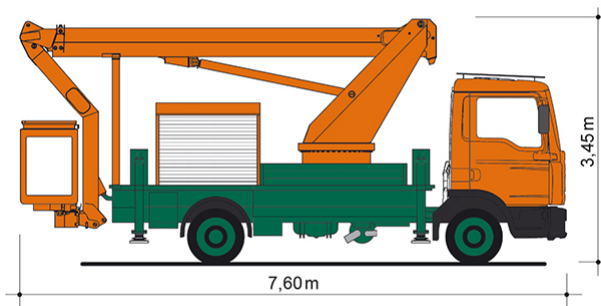

Arbeitsbühnen: 02304 / 933-555

Schulungen: 02304 / 933-588

**Artikelnummer:** T 18 K

**Kategorie:** [Lkw-Arbeitsbühnen mieten](#)

### ADDITIONAL INFORMATION

<b>Arbeitshöhe (m)</b>	18.1
<b>Plattformhöhe (m)</b>	16.1
<b>max. seitliche Reichweite (m)</b>	12.3
<b>Korbbreite (m)</b>	0.8
<b>Korblänge (m)</b>	1.6
<b>max. Korbnutzlast (kg)</b>	320
<b>Korb schwenkbar (°)</b>	160
<b>max. Personenzahl</b>	3
<b>Abstützbreite (m) beidseitig</b>	2.5
<b>Fahrzeuglänge (m)</b>	7.6
<b>Breite (m)</b>	2.5
<b>Höhe (m)</b>	3.45
<b>Gewicht (kg)</b>	7490
<b>Führerscheinklasse</b>	Alt: 3, Neu: C1
<b>Antrieb</b>	Diesel
<b>Straßenfahrzeug</b>	Nicht für Gelände geeignet
<b>Hersteller</b>	Palfinger, Wumag
<b>Hersteller-Typ</b>	P 180
<b>Passendes Schulungsangebot</b>	IPAF Bedienschulung (1b)