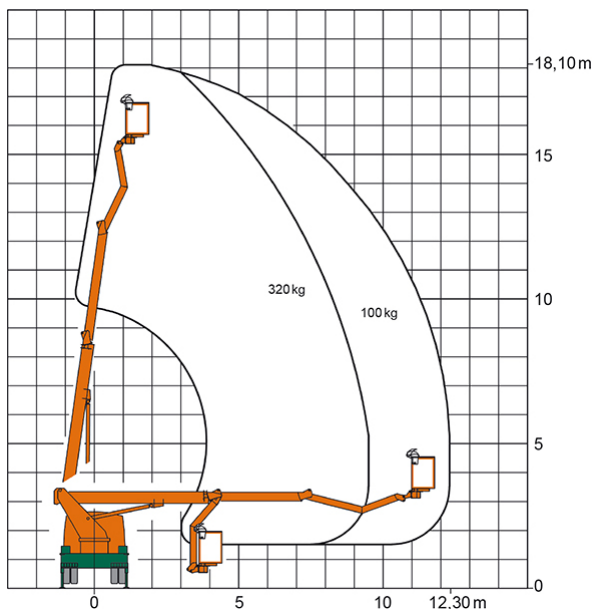

LKW-ARBEITSBÜHNE T 18 K

Ideal für den kommunalen Einsatz im Verkehrsraum